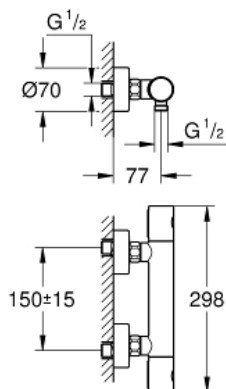

GROHTHERM 1000
COSMOPOLITAN
Mitigeur thermostatique Douche
1/2"

Référence : 34065002

Pure Freude
an Wasser

GROHE

Descriptif Produit:

GROHTHERM 1000 COSMOPOLITAN
Mitigeur thermostatique Douche 1/2"

Spécifications Produit:

Robinet d'arrêt intégré

Poignée de débit avec touche éco et butée éco réglable séparément

boisseau céramique 1/2", 180°

Départ de douche 1/2" par le dessous

Clapets anti-retour intégrés, Filtres intégrés

Protégés contre les retours d'eau