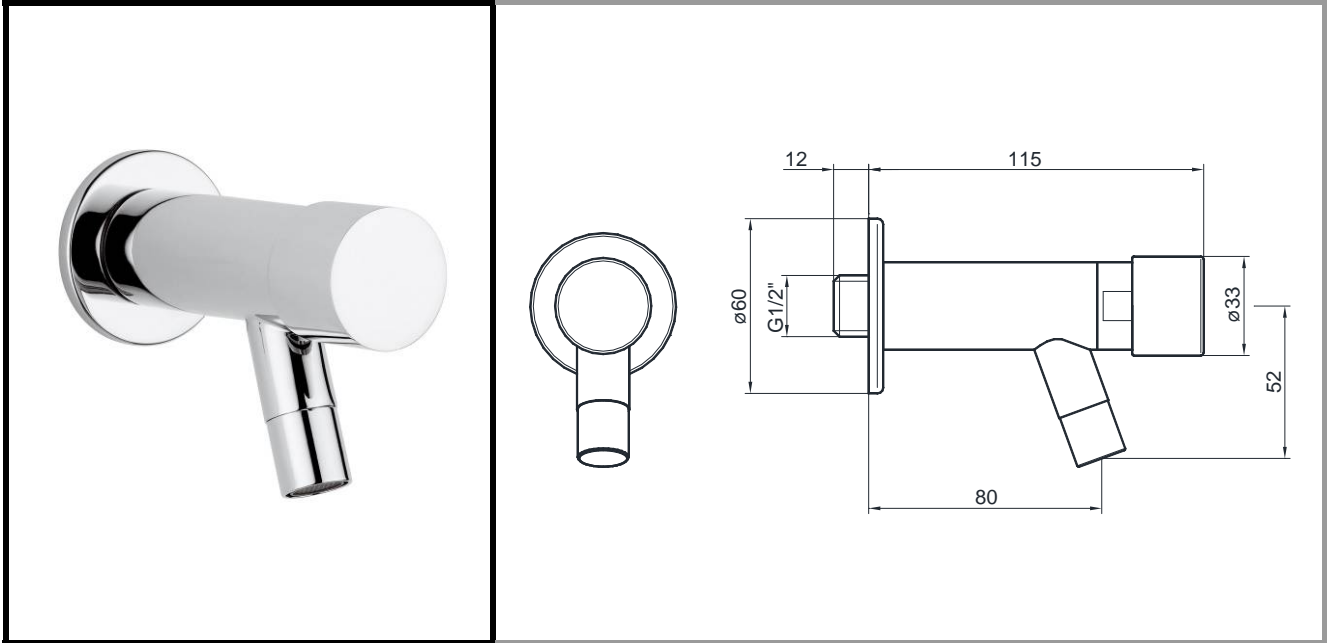

ARTICOLO / Item
Artículo / Article

08101

- Rubinetto minimale da parete con comando a pulsante e arresto temporizzato.
- Wall mounted self-closing push button tap.
- Grifo pulsador temporizado mural.
- Robinet minimal temporisé mural à poussoir.