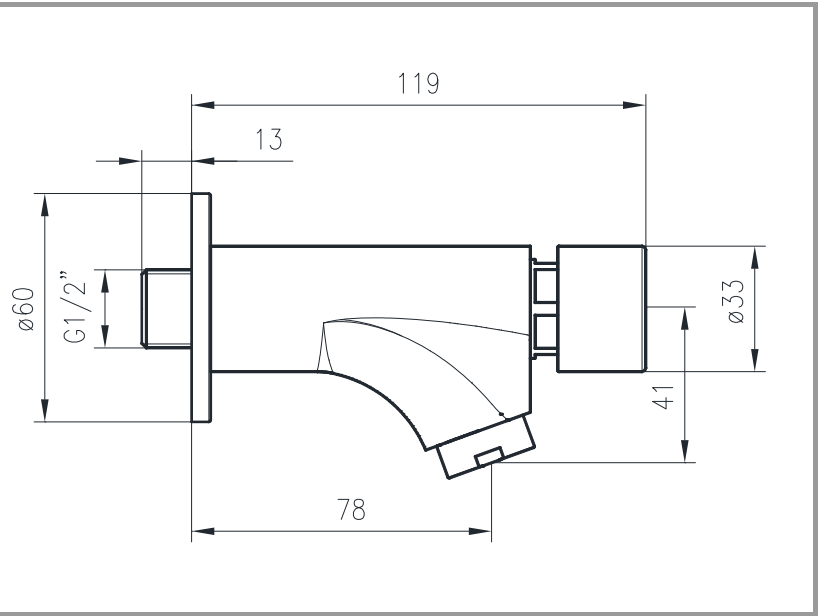

ARTICOLO / Item  
 Artículo / Article

**08200**

R1

- Rubinetto a pulsante da parete con arresto temporizzato 15 sec.; serie moderna, con rosone
- Exposed wall-mounted self-closing tap, modern series, with flange.
- Grifo pulsador temporizado (15 segundos) mural; serie moderna, con embellecedor.
- Robinet modern temporisé (15 sec.) mural à poussoir, avec rosace.