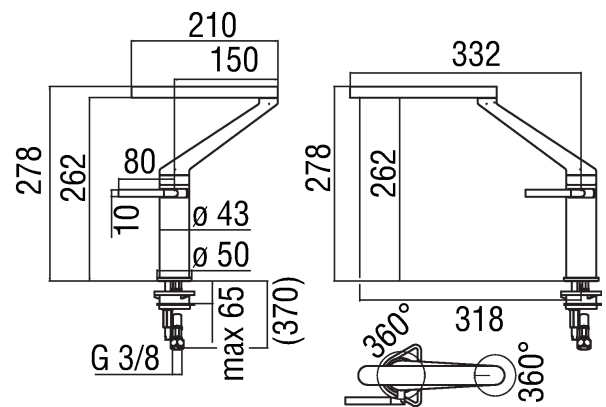

Immagine

Disegno tecnico

Specifiche

ZOOM
Monocomando
Finitura: Cromo
Corpo girevole 360°
Bocca girevole 360°
Imballo: 56,5 x 29 x 7,1 cm / 0,011633 m³ / 2,54 kg

Diagramma di portata