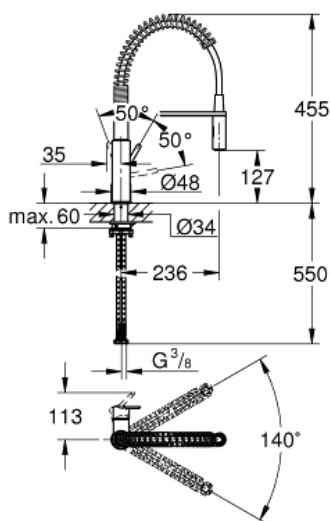

GET Mitigeur monocommande Evier

Référence : 30361000

GROHE s.a.r.l | Siège, salle d'exposition – 60, Boulevard de la Mission Marchand
92418 Courbevoie – La Défense Cedex
Tél +33 (0)1 49 97 29 00 | Fax +33(0)1 55 70 20 38

Pure Freude
an Wasser

GROHE

Descriptif Produit :

GET

Mitigeur monocommande Evier

Spécifications Produit :

Monotrou sur plage

GROHE StarLight Chrome éclatant et durable

GROHE SilkMove Cartouche en céramique 28 mm

Avec limiteur de température intégré

Bec professionnel

Inverseur: jet laminaire / jet **SpeedClean**

Retour automatique au jet laminaire

GROHE EasyDock M socle aimanté pour un retour automatique du mousseur

Bec orientable

Zone de rotation à 360°

Protégés contre les retours d'eau

Flexibles de raccordement souples, sertis d'usine

GROHE QuickFix installation rapide

Finition :

□ 30361000 Chromé