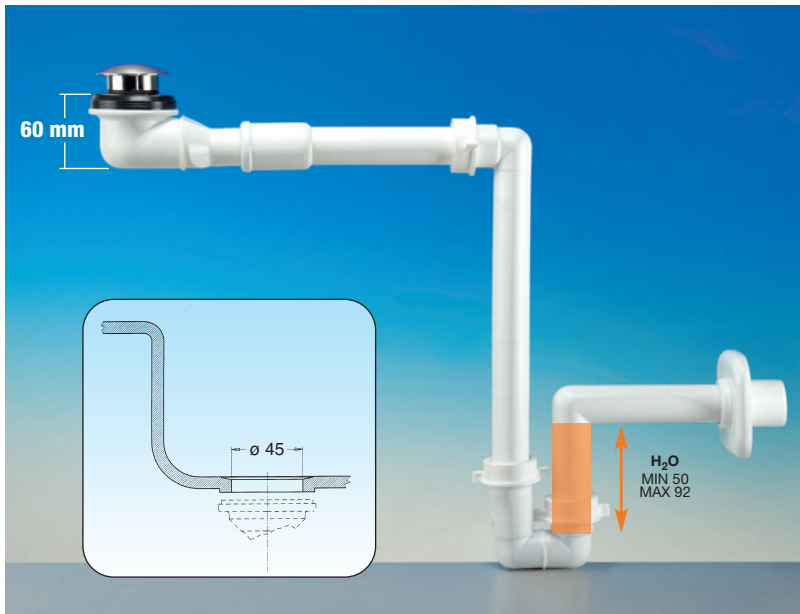

KIT

+

**PILETTA
BAGNO
BASSA**

CON TAPPO CHIUSURA

“NO PROBLEM”

“PIÙ SPAZIO
SOTTO IL LAVABO!”

XLIRA

MADE IN ITALY

TAPPO CHIUSURA “NO PROBLEM”

CHIUSO

APERTO

ISPEZIONE E PULIZIA

XLIRA S.p.A.

Via Circonvallazione 31 - 13018 Valduggia (Vercelli) - ITALY - Tel. +39 0163 4388 - Fax +39 0163 438845 - e-mail: info@lira.com

www.lira.com