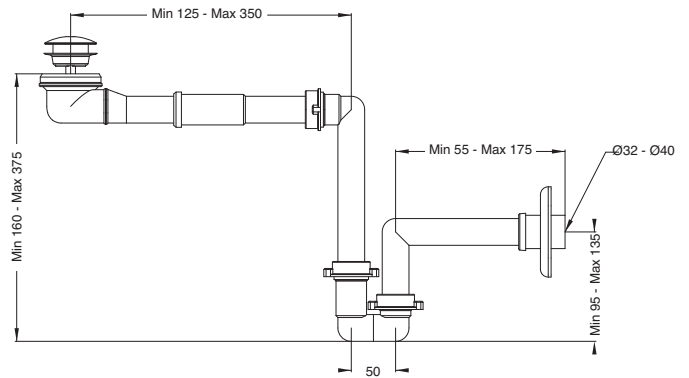

KIT

+

**PILETTA
BAGNO
BASSA**

CON TAPPO CHIUSURA

“NO PROBLEM”

“PIÙ SPAZIO
SOTTO IL LAVABO!”

XLIRA

MADE IN ITALY

TAPPO CHIUSURA “NO PROBLEM”

CHIUSO

APERTO

ISPEZIONE E PULIZIA

XLIRA S.p.A.

Via Circonvallazione 31 - 13018 Valduggia (Vercelli) - ITALY - Tel. +39 0163 4388 - Fax +39 0163 438845 - e-mail: info@lira.com

www.lira.com