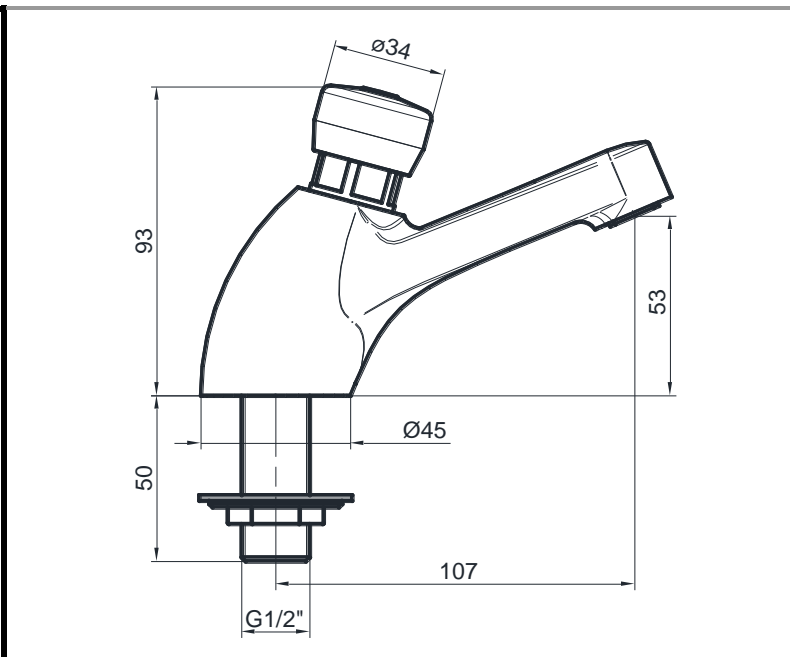

ARTICOLO / Item
 Artículo / Article

08010/E

RI

- Rubinetto collo cigno a pulsante con arresto temporizzato pre-regolato 15 sec.; serie classica
- Basin mounted self-closing tap with fixed flow time; classic model.
- Grifo pulsador temporizado (15 segundos pre-ajustado) con cuello de cisne; serie clásica.
- Robinet temporisé (15 sec pré-réglée) à poussoir avec col de cygne, sur plage ; série classic.

Portata / Flow rate / Caudal / Débit	6 l/min (c/limitatore, w/flow limiter, c/limitador de caudal, avec limiteur de débit)
Pressione di alimentazione / Operating pressure / Presión de alimentación / Pression d'alimentation	Min 1 max 6 [bar]
Pressione raccomandata/ Recommended pressure / Presión recomendada / Pression recommandé	2 – 4 [bar]
Temperatura di alimentazione / Water temperature / Temperatura de alimentación / Température d'alimentation	5 – 65 °C
Tempo di erogazione / Flow time / Tiempo de descarga / Temporisation	15 +/- 5 [sec] @ 3 [bar] non modificabile/fixed / tiempo invariable / fixe