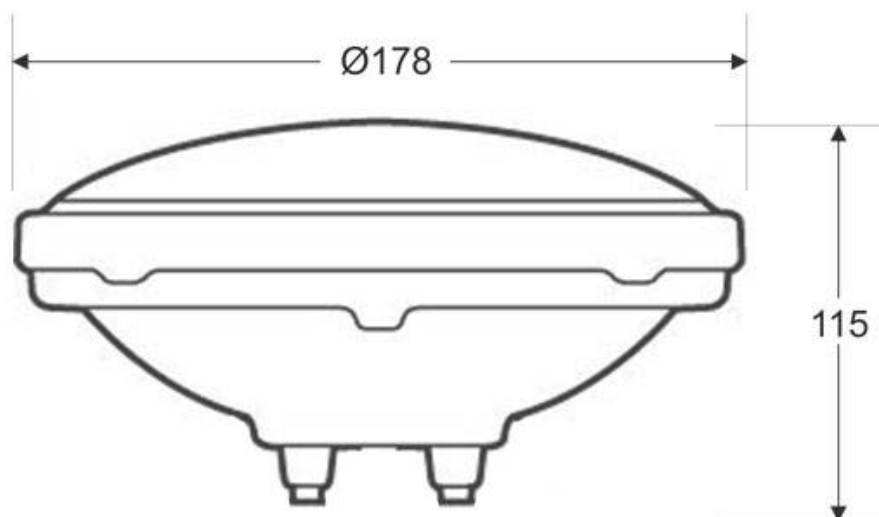

Ficha técnica

Lámpara LED PAR56 RGB para piscinas, G53, 45W, Int.

LEDBOX®

ESQUEMA DE INSTALACIÓN