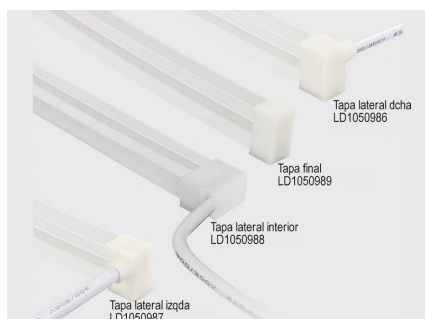

Referencia

LD1050925

Color de luz

RGB Regulable

Dimensiones del producto

12x5000x20mm

Dimensiones del packaging

30x30x5cm

Todas estas ventajas hacen que los tubos de silicona NEON sean perfectos para cualquier instalación de calidad y profesional.

Los clásicos tubos de PVC no logran superar con éxito el paso del tiempo en condiciones adversas, por lo que los tubos de silicona los superan de forma rotunda.

Su facilidad para insertar tiras led flexibles y su sencilla instalación los convierten en una solución flexible y adaptable para cualquier proyecto.

Necesita un controlador RGB DC24V y Fuente de alimentación DC24V

ESQUEMA DE INSTALACIÓN

Instalación

Ficha técnica

Led NEON Flex, 12x20mm, DC24V, 60Led/m, 5m, RGB

LEDBOX®

GALERIA

FABRICADO CON SILICONA DE ALTA CALIDAD

- NO amarillea
- Gran resistencia a altas temperaturas
- Anti corrosión