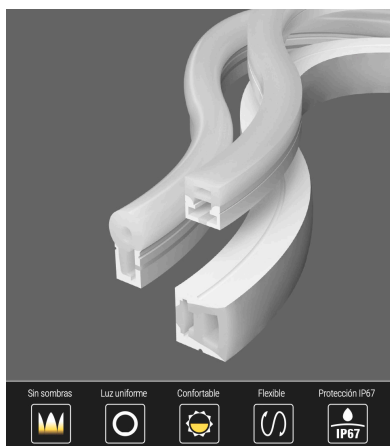

Certificados

CE
ROHS
ECORAEE

DETALLES

NEON Flex RGB en Tubo de silicona de máxima calidad y perfecta difusión de la luz. Con múltiples ventajas sobre los tradicionales NEON de PVC. Ideal para decoración, perfilar con luz, rotulación, interiorismo, etc.

Todas estas ventajas hacen que los tubos de silicona NEON sean perfectos para cualquier instalación de calidad y profesional.

Los clásicos tubos de PVC no logran superar con éxito el paso del tiempo en condiciones adversas, por lo que los tubos de silicona los superan de forma rotunda.

Su facilidad para insertar tiras led flexibles y su sencilla instalación los convierten en una solución flexible y adaptable para cualquier proyecto.

Necesita un controlador RGB DC24V y Fuente de alimentación DC24V

ESQUEMA DE INSTALACIÓN

Instalación

Ficha técnica

Led NEON Flex, 12x20mm, DC24V, 60Led/m, 5m, RGB

LEDBOX®

GALERIA

FABRICADO CON SILICONA DE ALTA CALIDAD

- NO amarillea
- Gran resistencia a altas temperaturas
- Anti corrosión