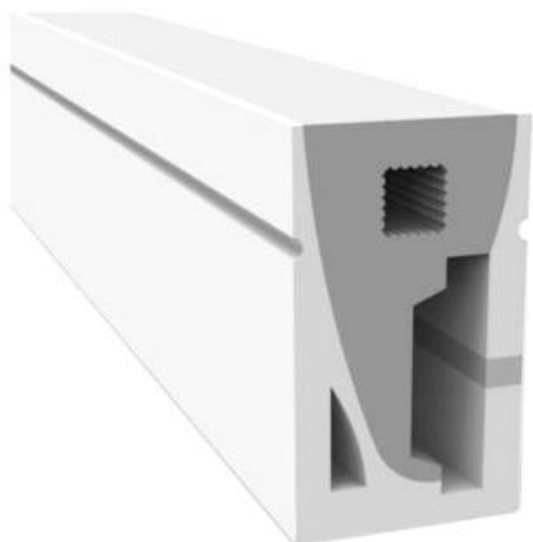

ESQUEMA DE INSTALACIÓN