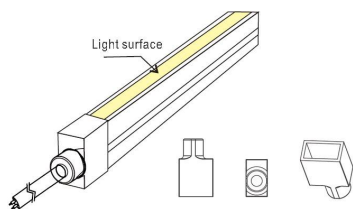

- Flexible
- Admite tiras led con un ancho máximo de 8mm (PCB)

- Buena conductividad térmica
- Con protección anti-UV
- Perfecta y uniforme difusión de la luz
- No se rompe con temperaturas inferiores a -40°C
- No se deforma ni amarillea con altas temperaturas 120°C
- No se atomiza ni decolora la superficie en contacto constante con el agua.
- Dimensiones: 6 x 12 mm

Ficha técnica

Tubo de silicona para tiras LED, 6x12mm, 1 metro

LEDBOX®

- Peso: 90 g/m
- Para insertar tiras led con un ancho máximo de 8mm

Todas estas ventajas hacen que los tubos de silicona NEON sean perfectos para cualquier instalación de calidad y profesional.

Ficha técnica

Tubo de silicona para tiras LED, 6x12mm, 1 metro

LEDBOX®

ESQUEMA DE INSTALACIÓN

Instalación

Ficha técnica

Tubo de silicona para tiras LED, 6x12mm, 1 metro

LEDBOX®

GALERIA

Ficha técnica

Tubo de silicona para tiras LED, 6x12mm, 1 metro

LEDBOX[®]

AVISO

Datos sujetos a cambios sin aviso. Excepto errores y omisiones. Asegúrese de utilizar el archivo más reciente posible.