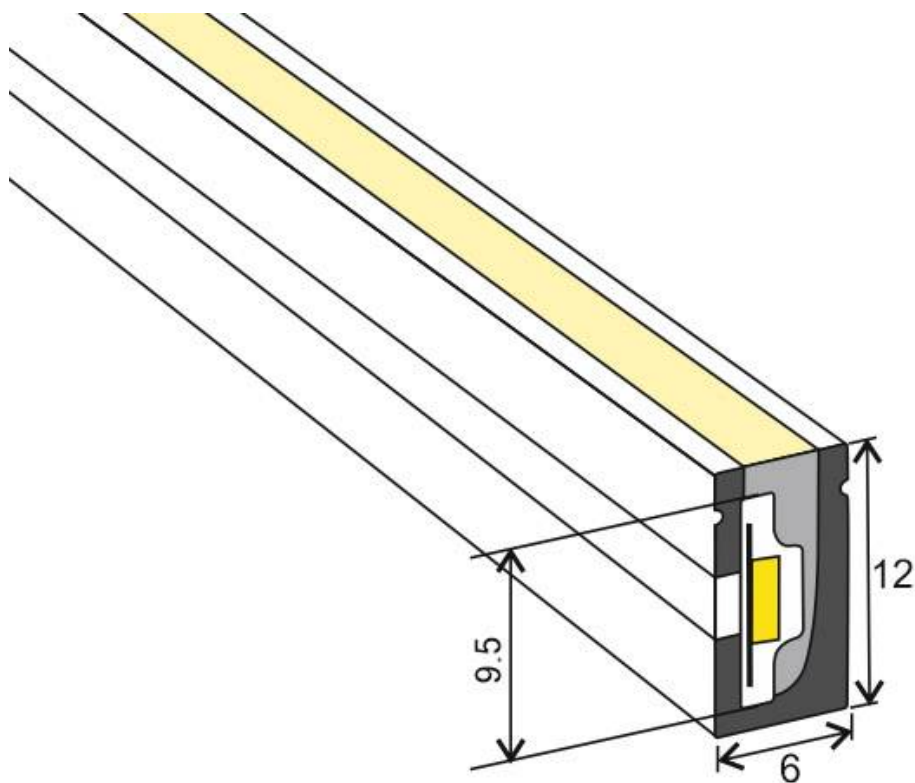

- Flexible
- Admite tiras led con un ancho máximo de 8mm (PCB)

- Buena conductividad térmica
- Con protección anti-UV
- Perfecta y uniforme difusión de la luz
- No se rompe con temperaturas inferiores a -40°C
- No se deforma ni amarillea con altas temperaturas 120°C
- No se atomiza ni decolora la superficie en contacto constante con el agua.
- Dimensiones: 6 x 12 mm

Ficha técnica

Tubo de silicona para tiras LED, 6x12mm, 1 metro

LEDBOX®

- Peso: 90 g/m
- Para insertar tiras led con un ancho máximo de 8mm

Todas estas ventajas hacen que los tubos de silicona NEON sean perfectos para cualquier instalación de calidad y profesional.

Los clásicos tubos de PVC no logran superar con éxito el paso del tiempo en condiciones adversas, por lo que los tubos de silicona los superan de forma rotunda.

Su facilidad para insertar tiras led flexibles y su sencilla instalación los convierten en una solución flexible y adaptable para cualquier proyecto.

Ficha técnica

Tubo de silicona para tiras LED, 6x12mm, 1 metro

LEDBOX®

ESQUEMA DE INSTALACIÓN

Instalación

Ficha técnica

Tubo de silicona para tiras LED, 6x12mm, 1 metro

LEDBOX®