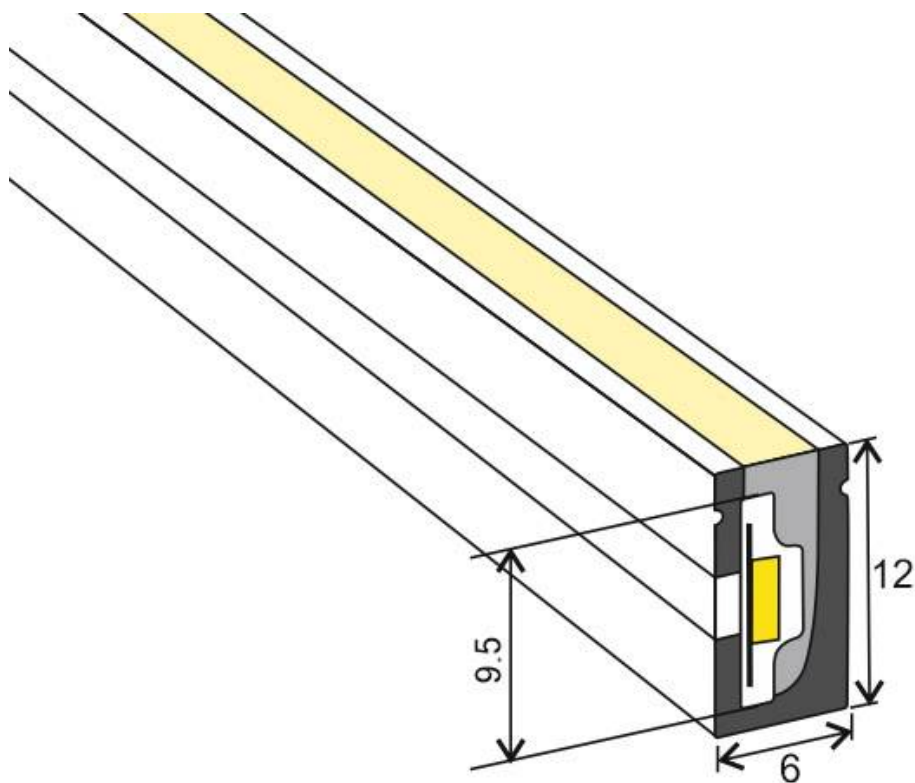

Su facilidad para insertar tiras led flexibles y su sencilla instalación los convierten en una solución flexible y adaptable para cualquier proyecto.

Necesita Fuente de alimentación DC12V y dimmer opcional.

Ficha técnica

Led NEON Flex, 6x12mm, DC12V, 120Led/m, 5m, 100w

LED BOX[®]

ESQUEMA DE INSTALACIÓN

Instalación

Ficha técnica

Led NEON Flex, 6x12mm, DC12V, 120Led/m, 5m, 100w

LEDBOX®