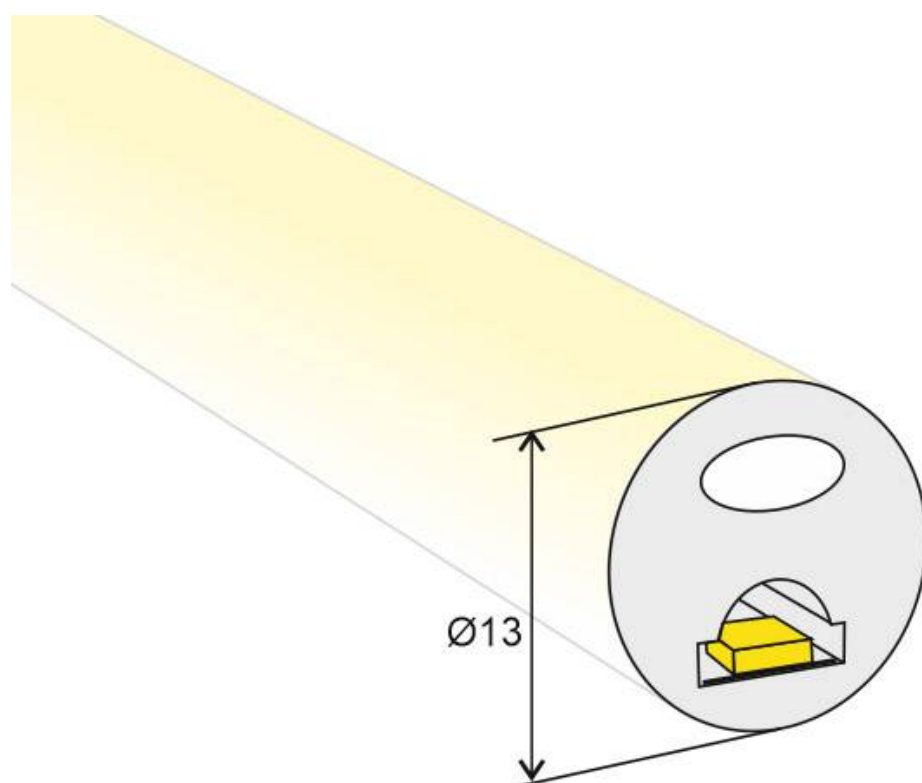

ESQUEMA DE INSTALACIÓN