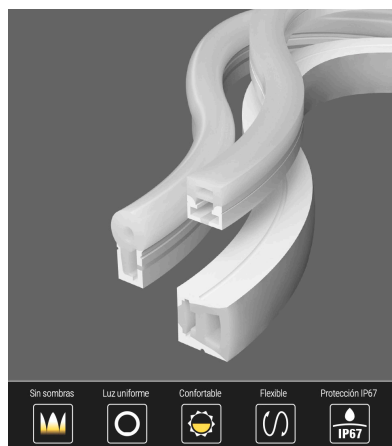

Todas estas ventajas hacen que los tubos de silicona NEON sean perfectos para cualquier instalación de calidad y

profesional.

Los clásicos tubos de PVC no logran superar con éxito el paso del tiempo en condiciones adversas, por lo que los tubos de silicona los superan de forma rotunda.

Su facilidad para insertar tiras led flexibles y su sencilla instalación los convierten en una solución flexible y adaptable para cualquier proyecto.

Necesita Fuente de alimentación DC12V

NOTA: Este Led NEON utiliza una tira led muy estrecha para poder ofrecer una iluminación 360° y para un tramo de 5m debe ser alimentada por los dos extremos para obtener la misma intensidad de luminosidad en toda su longitud.

ESQUEMA DE INSTALACIÓN

GALERIA

- Sin sombras
- Luz uniforme
- Confortable
- Flexible
- Protección IP67

FABRICADO CON SILICONA DE ALTA CALIDAD

- NO amarillea
- Gran resistencia a altas temperaturas
- Anti corrosión