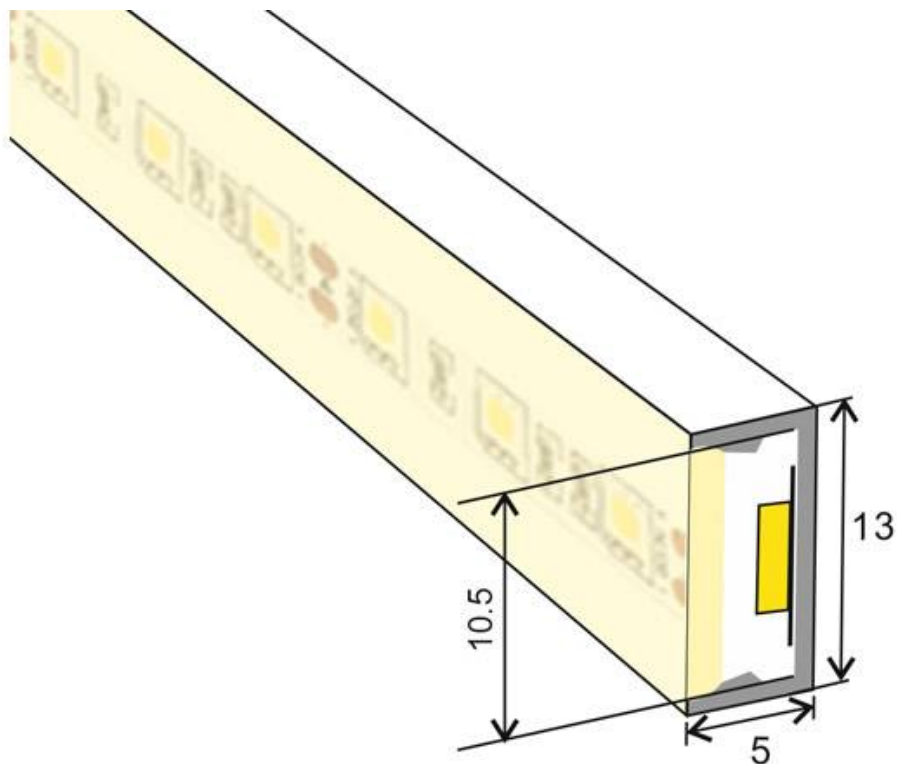

- Flexible
- Admite tiras led con un ancho máximo de 10mm (PCB)

- Buena conductividad térmica
- Con protección anti-UV
- Perfecta y uniforme difusión de la luz
- No se rompe con temperaturas inferiores a -40°C
- No se deforma ni amarillea con altas temperaturas 120°C
- No se atomiza ni decolora la superficie en contacto constante con el agua.
- Dimensiones: 6 x 12 mm

Ficha técnica

Tubo de silicona para tiras LED, 5x13mm, 1 metro

LEDBOX®

- Peso: 90 g/m
- Para insertar tiras led con un ancho máximo de 8mm

Todas estas ventajas hacen que los tubos de silicona NEON sean perfectos para cualquier instalación de calidad y profesional.

Los clásicos tubos de PVC no logran superar con éxito el paso del tiempo en condiciones adversas, por lo que los tubos de silicona los superan de forma rotunda.

Su facilidad para insertar tiras led flexibles y su sencilla instalación los convierten en una solución flexible y adaptable para cualquier proyecto.

Ficha técnica

Tubo de silicona para tiras LED, 5x13mm, 1 metro

LEDBOX®

ESQUEMA DE INSTALACIÓN

Ficha técnica

Tubo de silicona para tiras LED, 5x13mm, 1 metro

LEDBOX®

GALERIA