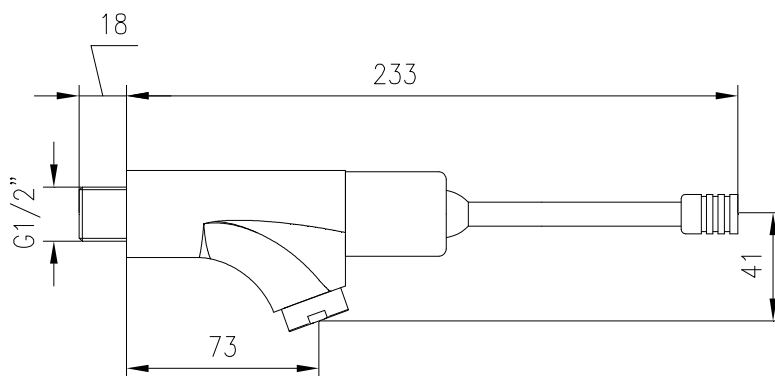

ARTICOLO / Item
 Artículo / Article

08001

- Rubinetto a leva da parete con arresto temporizzato 15 sec.; serie classica
- Exposed wall-mounted lever operated self-closing tap, classic model.
- Grifo palanca temporizado (15 segundos) mural; serie clásica.
- Robinet temporisé mural à levier (15 sec.) série classic .

Pressione di alimentazione / Operating pressure / Presión de alimentación / Pression d'alimentation	Min 1 max 6 [bar]
Pressione raccomandata / Recommended pressure / Presión recomendada / Pression recommandée	2 – 4 [bar]
Temperatura di alimentazione / Water temperature / Temperatura de alimentación / Température d'alimentation	5 – 65 °C
Tempo di erogazione / Flow time / Tiempo de descarga / Temporisation	15 +/- 5 [sec] @ 3 [bar]