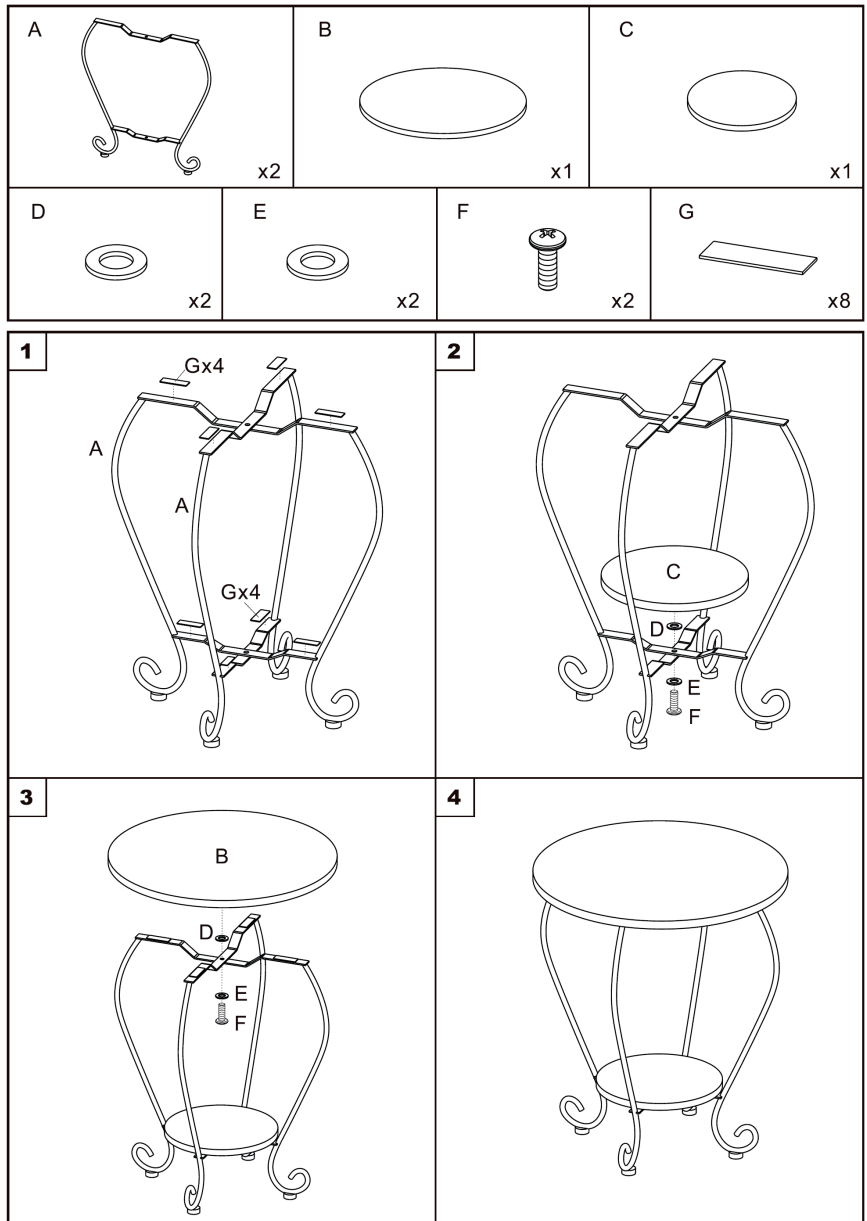

ZUSAMMENBAU | Assembly | Ensamblaje | Assemblée | Assemblaggio