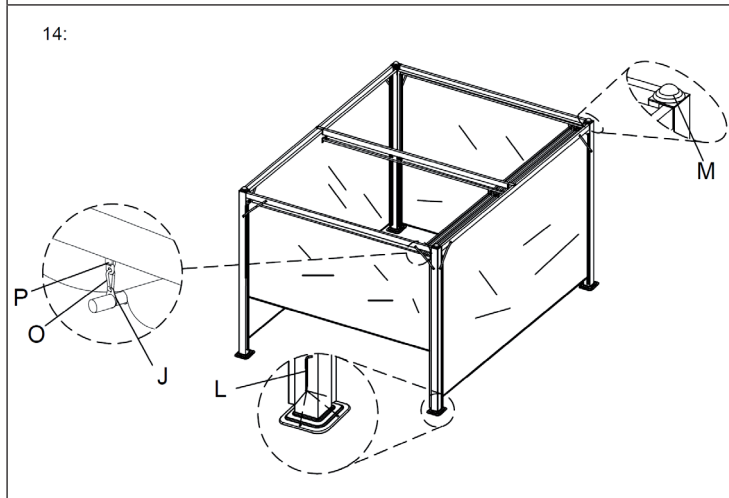

HERSTELLER / PRODUCER

Chal-Tec GmbH, Wallstraße 16, 10179 Berlin, Deutschland (Germany)