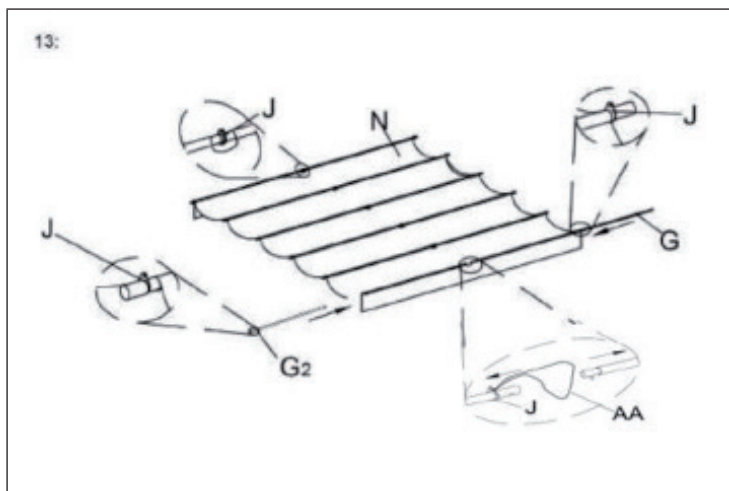

HERSTELLER / PRODUCER

Chal-Tec GmbH, Wallstraße 16, 10179 Berlin, Deutschland (Germany)