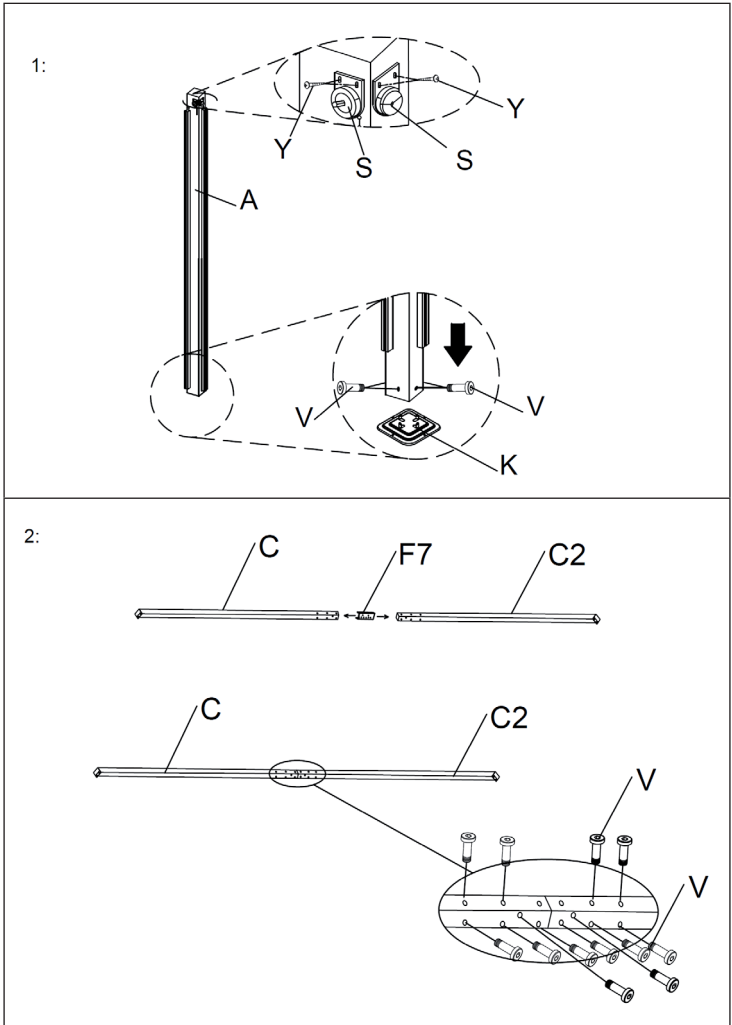

TEILE / PARTS

	Stk. Pc.	Beschreibung Description				
A	4					
B	2					
C	2		C2	2		
D	1		E	2		
E2	4		E3	2		
F	2		F2	1		
F3	4		F4	2		
F5	4		F6	2		
F7	2		G	6		
G2	6		H	8		
I	3		J	18		
K	4		L	16		
M	4		N	1		
N2	2			N3	8	
O	18		P	15		
Q	8		R	8	 Ø6x10	
S	4/4					
T	6	 M6x10	T2	4	 M6x45	
U	36	 M6x20	V	40	 M6x16	
W	3	 M4x30	X	4	 M6x25	
Y	16		Z	1/1		

ZUSAMENBAU / ASSEMBLY