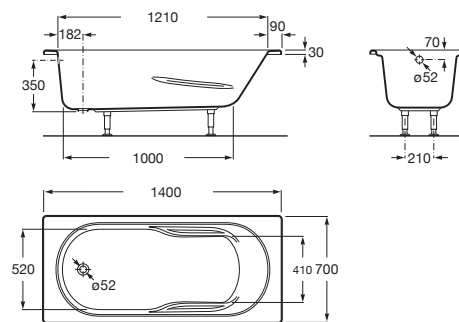

GENOVA N

Bañera acrílica rectangular

MEDIDAS

Longitud 1400 mm.

Anchura 700 mm.

Altura 400 mm.

COLORES Y ACABADOS

00 Blanco

PVPR (IVA INCLUIDO)

202,07 €

DIBUJOS TÉCNICOS

CARACTERÍSTICAS

Altura interior (mm): 400

Anchura interior (mm): 520

Apoyabrazos integrado

Capacidad (personas): 1

Desagüe: No incluido

Estructura de montaje: Con pies

Forma: Rectangular

Instalación pies: Pies opcionales

Longitud interior (mm): 1000

Material: Acrílico

Tipo de instalación: Con faldón frontal, Encastrada

COMPATIBLE