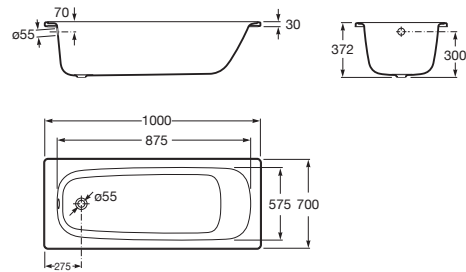

CONTESA

Bañera de acero rectangular

MEDIDAS

Longitud 1000 mm.

Anchura 700 mm.

Altura 365 mm.

COLORES Y ACABADOS

00 Blanco

PVPR (IVA INCLUIDO)

89,90 €

DIBUJOS TÉCNICOS

CARACTERÍSTICAS

Altura interior (mm): 364

Anchura interior (mm): 575

Capacidad (l): 91

Capacidad (personas): 1

Desagüe: No incluido

Estructura de montaje: Sin estructura

Forma: Rectangular

Instalación pies: Pies opcionales

Longitud interior (mm): 875

Material: Acero

Tipo de instalación: Con faldón frontal, Encastrada