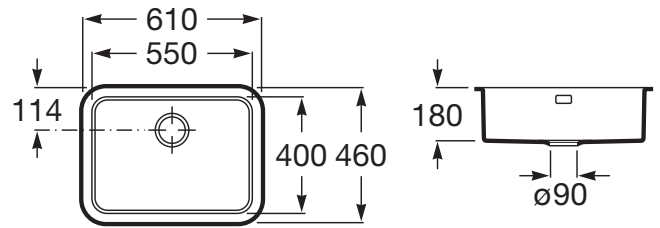

BERLIN

Fregadero de 1 cubeta de acero inoxidable

PVPR (IVA INCLUIDO)

168,19 €

DIBUJOS TÉCNICOS

CARACTERÍSTICAS

Fregadero de 1 cubeta de acero inoxidable con válvula 3½" y desagüe.

Forma: Rectangular

Material: Acero inoxidable

Número de cubetas: 1

Profundidad de la cubeta (mm): 180

Tipo de instalación: Bajo encimera, Enrasado, Sobre Encimera

COMPATIBLE

Sifón para fregaderos de 1 cubeta

506405407

Sifón salvaespacio para fregaderos de 1 cubeta