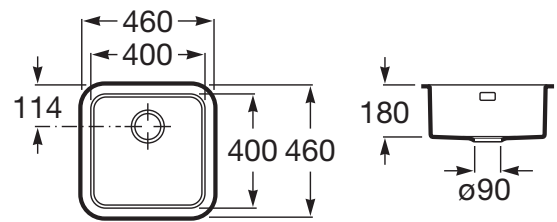

**BERLIN**

**Fregadero de 1 cubeta de acero inoxidable**

PVPR (IVA INCLUIDO)

**124,63 €**

**DIBUJOS TÉCNICOS**

**CARACTERÍSTICAS**

Fregadero de 1 cubeta de acero inoxidable con válvula 3½" y desagüe.

Forma: Cuadrado

Material: Acero inoxidable

Número de cubetas: 1

Profundidad de la cubeta (mm): 180

Tipo de instalación: Bajo encimera, Enrasado, Sobre Encimera

**COMPATIBLE**

Sifón para fregaderos de 1 cubeta

506405407

Sifón salvaespacio para fregaderos de 1 cubeta