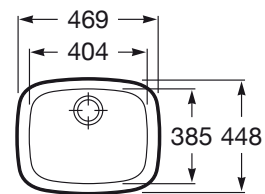

DIBUJOS TÉCNICOS