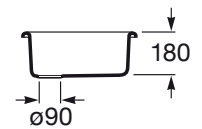

DIBUJOS TÉCNICOS