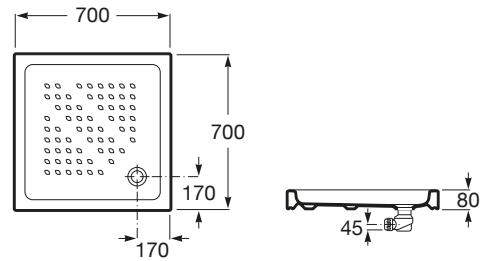

ITALIA

Plato de ducha de porcelana cuadrado

MEDIDAS

Longitud 700 mm.

Anchura 700 mm.

Altura 80 mm.

COLORES Y ACABADOS

00 Blanco

PVPR (IVA INCLUIDO)

69,33 €

DIBUJOS TÉCNICOS

CARACTERÍSTICAS

Diámetro del desagüe (mm): 90

Forma: Cuadrado

Material: Porcelana

Profundidad: Profundo (más de 65 mm)

Tipo de instalación: Exento