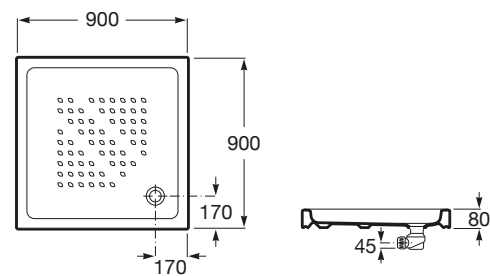

ITALIA

Plato de ducha de porcelana cuadrado

MEDIDAS

Longitud 900 mm.

Anchura 900 mm.

Altura 80 mm.

COLORES Y ACABADOS

00 Blanco

PVPR (IVA INCLUIDO)

120,52 €

DIBUJOS TÉCNICOS

CARACTERÍSTICAS

Diámetro del desagüe (mm): 90

Forma: Cuadrado

Material: Porcelana

Profundidad: Profundo (más de 65 mm)

Tipo de instalación: Exento