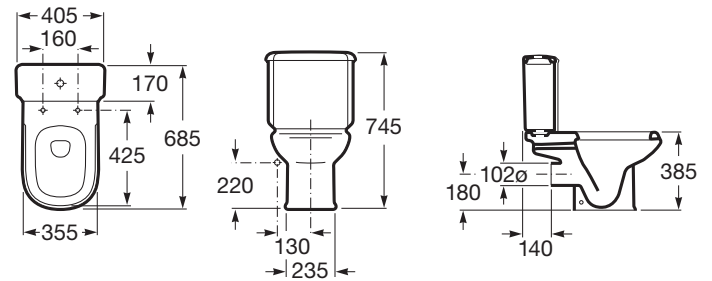

DAMA RETRO

Cisterna de doble descarga 6/3L con alimentación inferior para inodoro

MEDIDAS

Longitud 405 mm.

Anchura 170 mm.

Altura 355 mm.

COLORES Y ACABADOS

00 Blanco

PVPR (IVA INCLUIDO)

209,33 €

DIBUJOS TÉCNICOS

CARACTERÍSTICAS

Cisterna de doble descarga 6/3L con alimentación inferior para inodoro. Incluye sistema de fijación, mecanismo de alimentación y mecanismo de descarga.

Posición de la toma de agua: Inferior izquierdo

Tipo de descarga

Tipo de descarga: Doble descarga 3/6 litros

COMPATIBLE

Taza con salida horizontal
para inodoro de tanque bajo

342320..1

Taza con salida vertical para
inodoro de tanque bajo