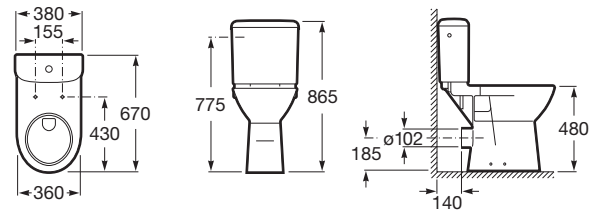

ACCESS

Cisterna de doble descarga 6/3L con alimentación inferior para inodoro

MEDIDAS

Longitud 380 mm.  
Anchura 170 mm.  
Altura 365 mm.

COLORES Y ACABADOS

00 Blanco

PVPR (IVA INCLUIDO)

**140,36 €**

DIBUJOS TÉCNICOS

CARACTERÍSTICAS

Cisterna de doble descarga 6/3L con alimentación inferior para inodoro. Incluye sistema de fijación, mecanismo de alimentación y mecanismo de descarga.

Posición de la toma de agua: Inferior izquierdo

Tipo de descarga

Tipo de descarga: Doble descarga 3/6 litros

**COMPATIBLE**

Taza con salida horizontal  
para inodoro de tanque bajo  
para movilidad reducida

342236..0

Taza con salida vertical para  
inodoro de tanque bajo para  
movilidad reducida