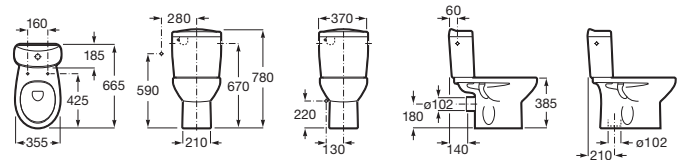

VICTORIA

Cisterna de doble descarga 6/3L con alimentación inferior para inodoro

MEDIDAS

Longitud 385 mm.

Anchura 180 mm.

Altura 430 mm.

COLORES Y ACABADOS

00 Blanco

PVPR (IVA INCLUIDO)

108,90 €

CARACTERÍSTICAS

Cisterna de doble descarga 6/3L con alimentación inferior para inodoro. Incluye sistema de fijación, mecanismo de alimentación y mecanismo de descarga.

Posición de la toma de agua: Inferior izquierdo

DIBUJOS TÉCNICOS

Tipo de descarga

Tipo de descarga: Doble descarga 3/6 litros

COMPATIBLE

Taza con salida vertical para
inodoro de tanque bajo

342394..0

Taza con salida horizontal
para inodoro de tanque bajo