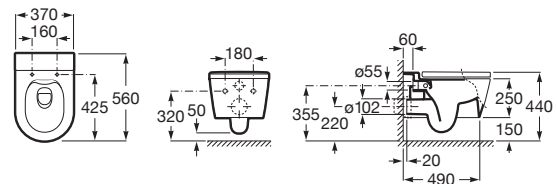

INSPIRA

ROUND - Taza suspendida Rimless con salida horizontal

MEDIDAS

Longitud 370 mm.

Anchura 560 mm.

Altura 440 mm.

COLORES Y ACABADOS

00 Blanco

PVPR (IVA INCLUIDO)

287,98 €

DIBUJOS TÉCNICOS

CARACTERÍSTICAS

ROUND - Taza suspendida Rimless con salida horizontal. Incluye juego de fijación. Para la instalación de inodoros suspendidos se requiere un sistema de instalación Roca compatible.

Conjunto de fijaciones: Incluido

Forma: Redondo

Rimless

Sistema de descarga: Arrastre

Tipo de brida: Rimless

Tipo de instalación: Suspendido

Tipo de salida: Horizontal

COMPATIBLE

ROUND - Tapa y asiento de SUPRALIT® para inodoro con caída amortiguada

801522...B

DUPLO WC FLUXOR - Bastidor empotrable para inodoro suspendido con fluxor de doble descarga incluido. Codo de 90° / 110°

890092100