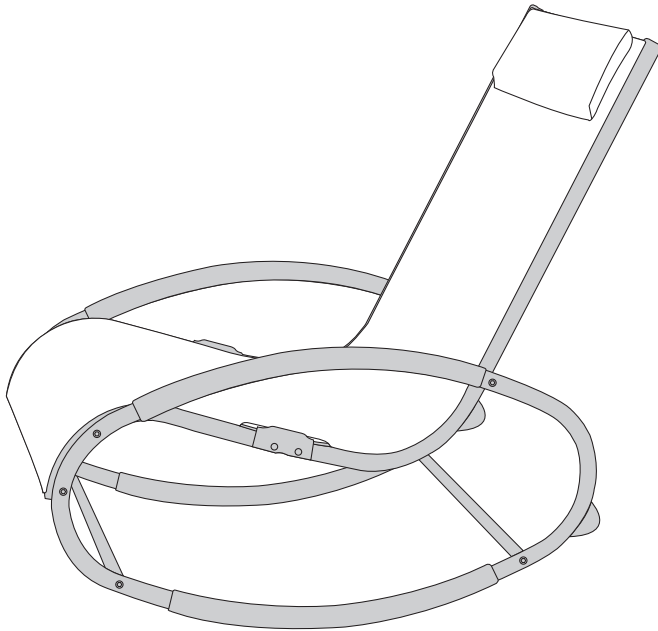

blumfeldt

Schaukelstuhl

10030615 10030616 10030617 10030618

Sehr geehrter Kunde,

wir gratulieren Ihnen zum Erwerb Ihres Schaukelstuhls. Lesen Sie die folgenden Hinweise sorgfältig durch und befolgen Sie diese, um möglichen Schäden vorzubeugen. Für Schäden, die durch Missachtung der Hinweise und unsachgemäßen Gebrauch entstehen, übernehmen wir keine Haftung.

Artikel

Artikelnummern 10030615 10030616 10030617 10030618

Schaukelstuhl

Hinweise zur Verwendung und zur Sicherheit

Sicherheit

- Dieser Stuhl ist für ein Gewicht von höchstens 150 kg geeignet.
- Stellen Sie sich nicht auf den Stuhl.
- Der Stuhl darf nur auf einen festen, ebenen Boden gestellt werden. Gewährleisten Sie, dass der Rahmen auf dem Boden aufliegt.
- Halten Sie kleine Teile außerhalb der Reichweite von Kindern.