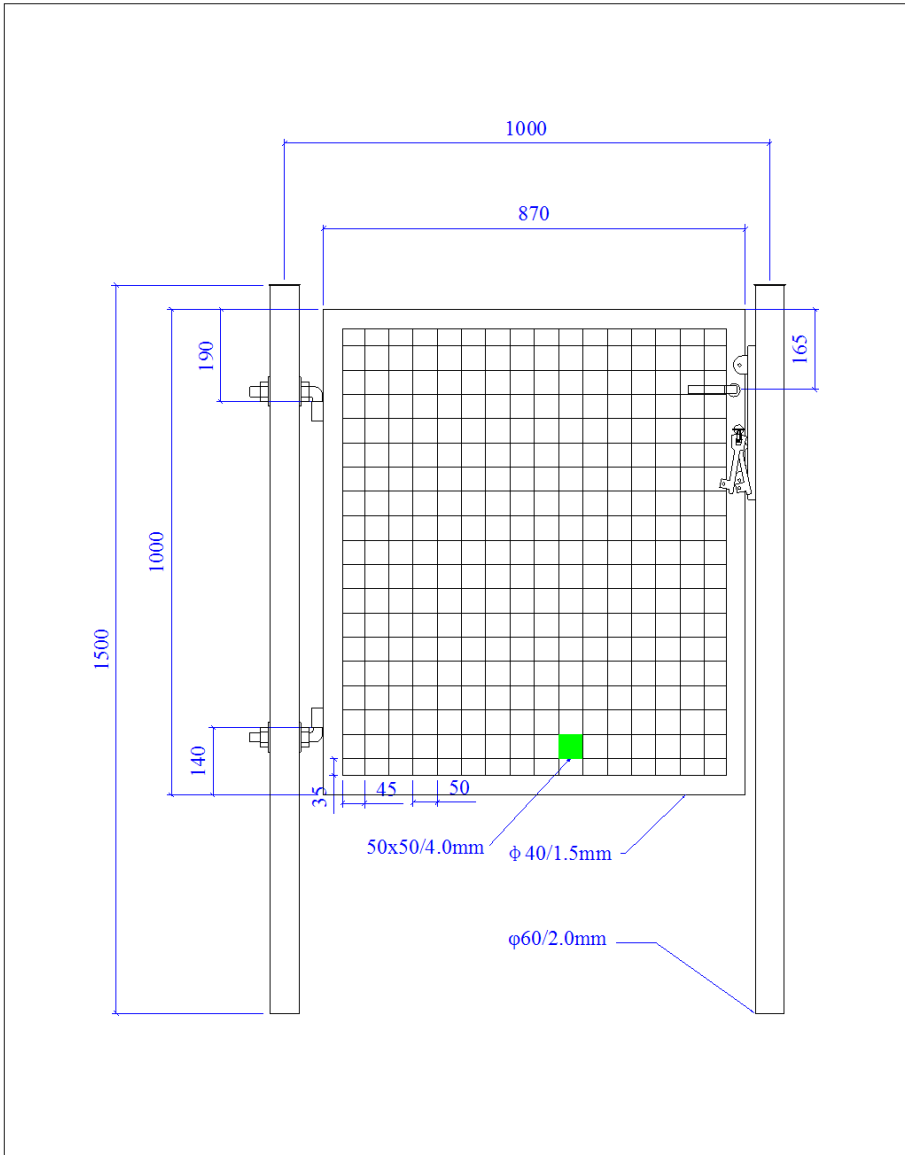

## Gartentor

10030749 10030750 10030751

WALDBECK

# Teile *Parts*

Artikel 10030749 *Item 10030749*

Artikel 10030750 Item 10030750

**Artikel 10030751 Item 10030751**