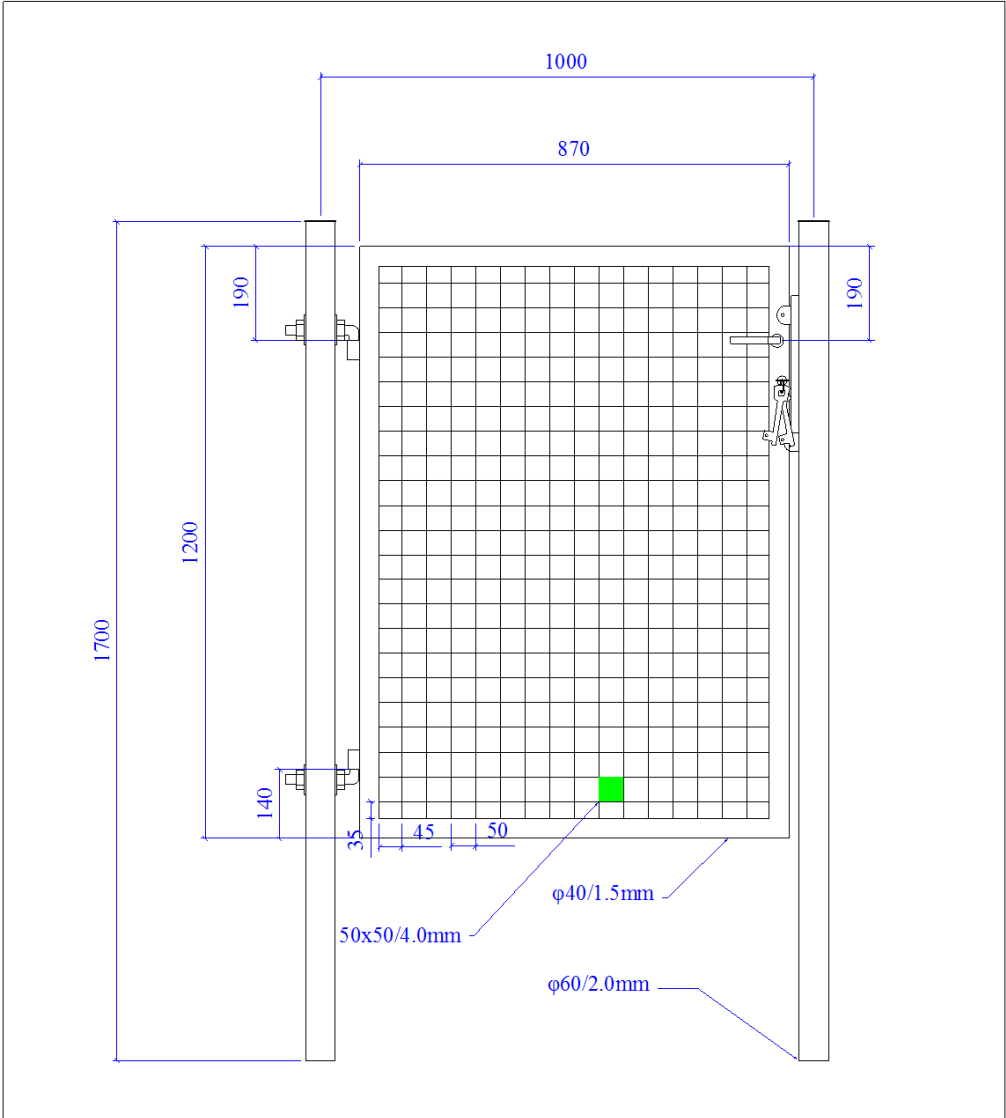

## Gartentor

10030749 10030750 10030751

WALDBECK

# Teile *Parts*

Artikel 10030749 *Item 10030749*

Artikel 10030750 Item 10030750

**Artikel 10030751 Item 10030751**