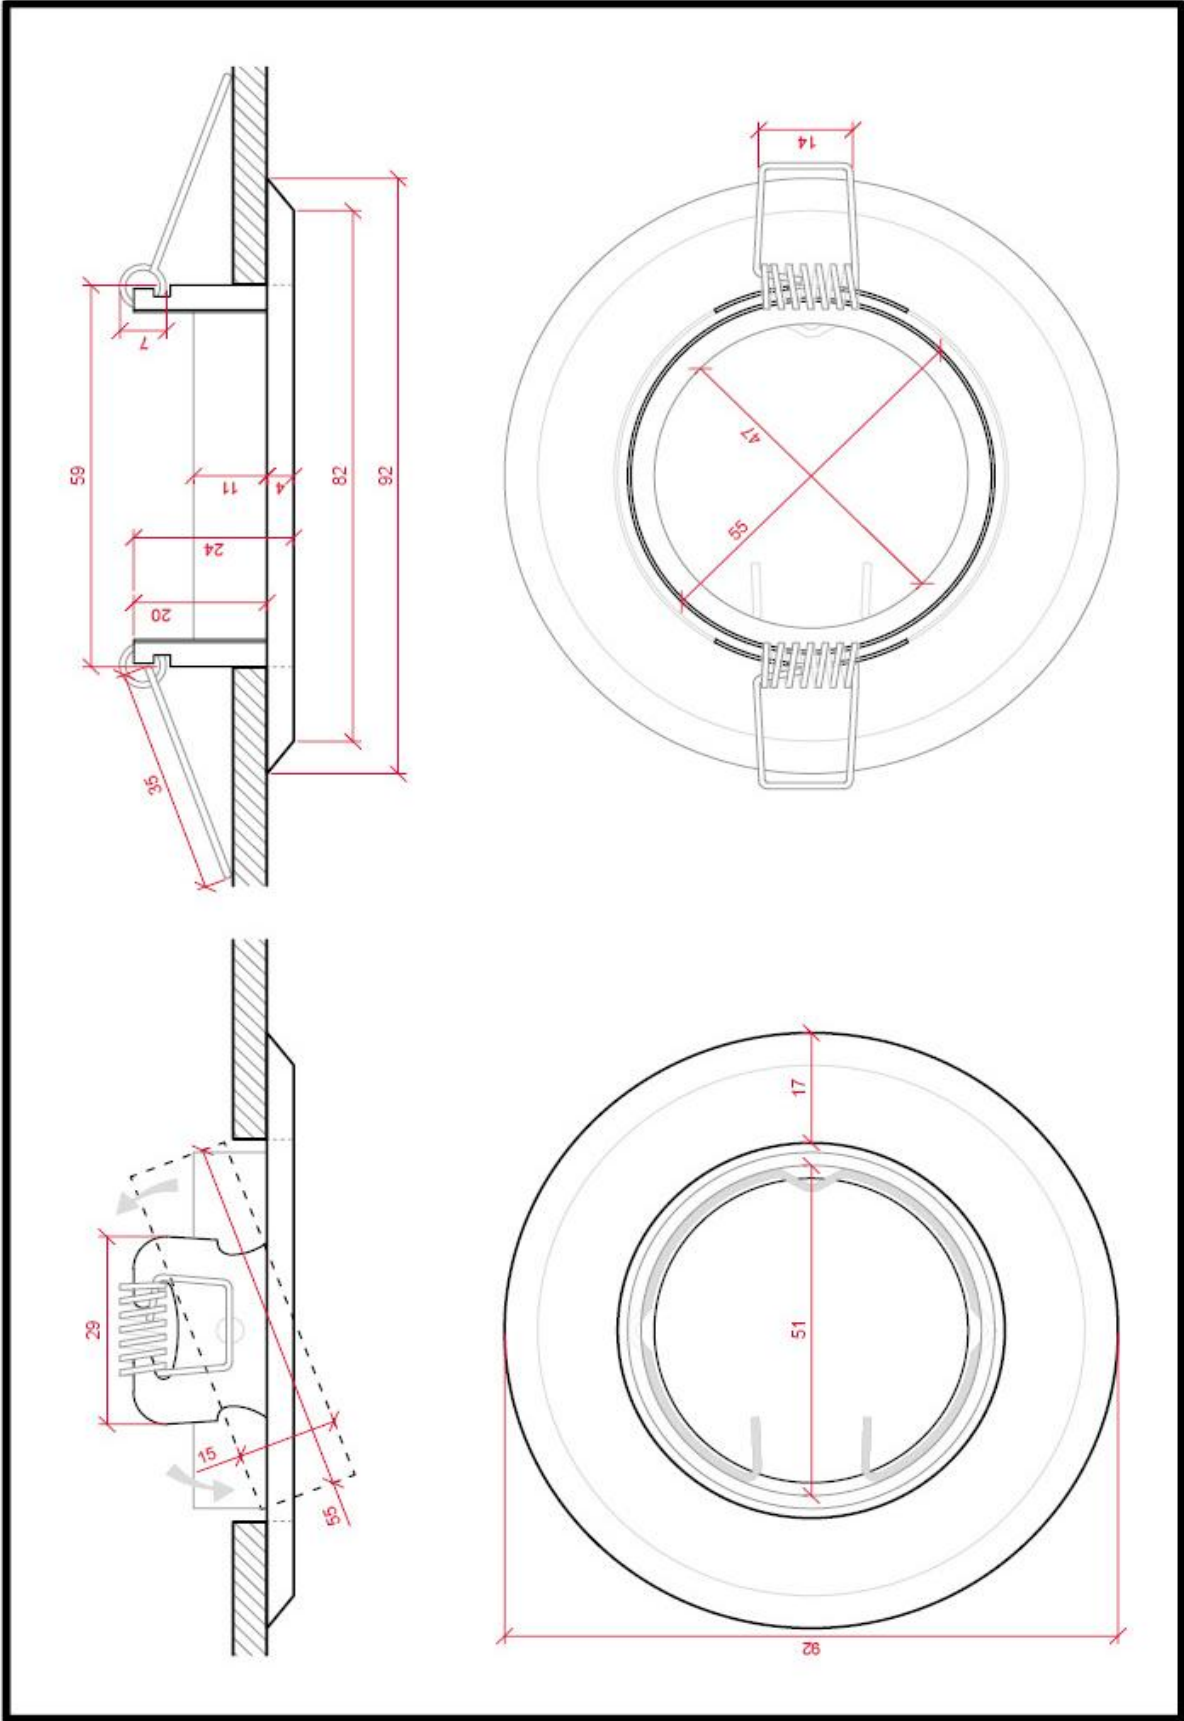

Anneau Downlight Rond Inclinable Acier 92M [HO- ARO-T102]

Technical Specifications

Indice IP	IP25
Dimensions (mm)	Ø92
Code produit	HO-ARO-T102
Matériaux	Acier inoxydable
Poids (Gr)	40
Certificats	CE
Dimension de coupe (mm)	Ø59