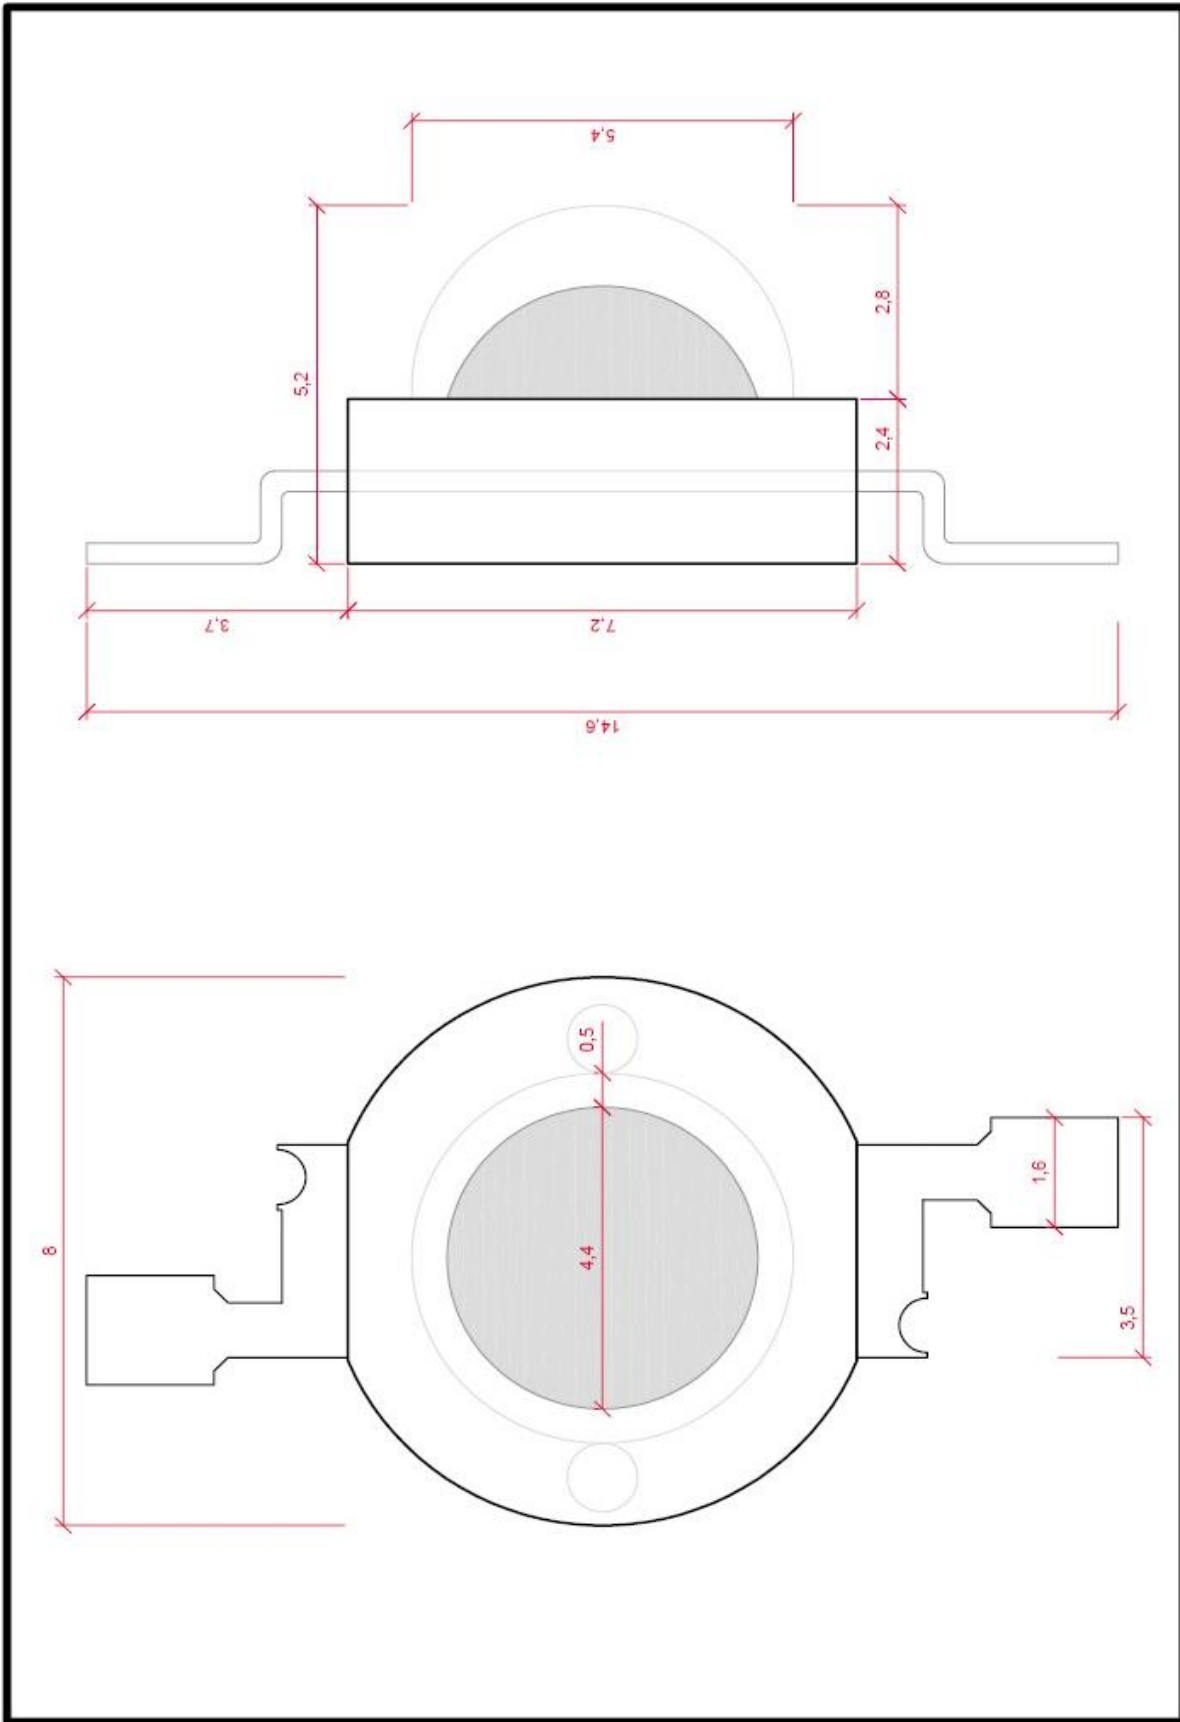

LED Haute Puissance

35X35 1W 120Lm 50.000H

Technical Specifications

Puissance (W)	1
Indice IP	IP25
Dimensions (mm)	7, 2x8
Tension Nominale	2.8-3.6V
Kelvin °	6000/ 4200/ 3000
Code produit	CH-LED-1W-35MIL
Nombre et Type de LEDs	x1 High Power
Couleur	Chaud/ Froid/ Neutre
Durée de vie (H)	50.000
Angle de Rayonnement (°)	120
Equivalence (W)	5
Lumens (Lm)	120
Rendu des couleurs (CRI)	80
Fréquence (Hz)	50/ 60
Classe énergétique	A
Gamme de Températures (°C)	-20 +40
Certificats	CE
Consommation d'énergie (kWh / 1000h)	1

CH-LED-1W-35MIL / CH-LED-3W-45MIL

©Copyright Green Ice S.L. 2015