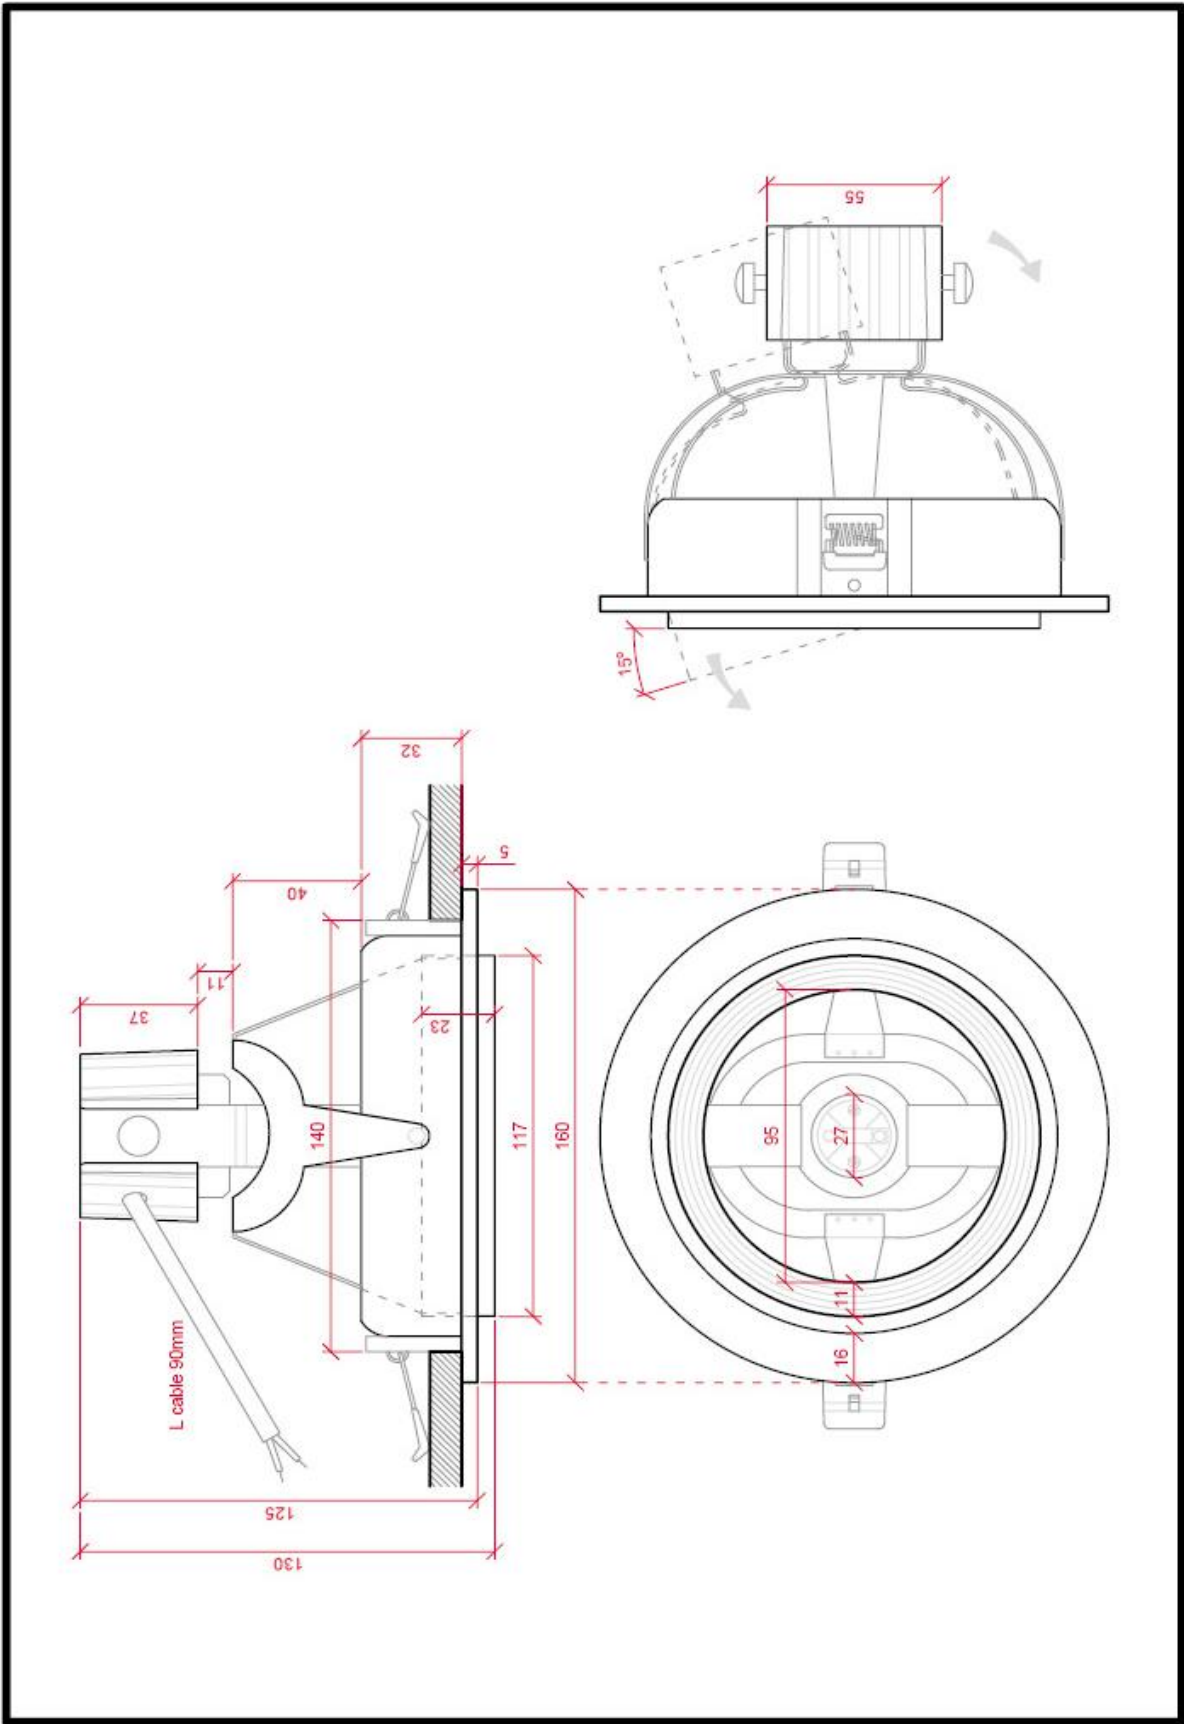

Anneau Downlight Par 30 E27 (Sans Lampe) Blanc

Technical Specifications

Indice IP	IP25
Dimensions (mm)	Ø160x130
Code produit	KD-549-ARO-PAR30-E27
Matériaux	Aluminium
Poids (Gr)	160
Certificats	CE
Dimension de coupe (mm)	Ø140

KD-549-ARO-PAR30-E27

©Copyright Green Ice S.L. 2016