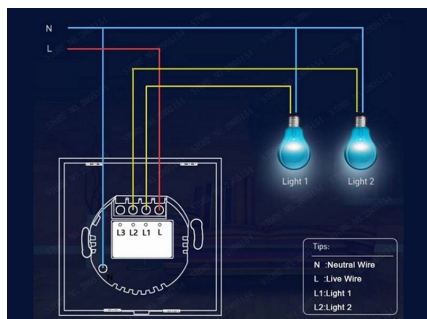

Puedes controlar tus luces a través del interruptor WiFi inteligente por teléfono móvil en cualquier momento, en

Ficha técnica

Interruptor táctil triple WiFi-Voz, blanco

LEDBOX®

cualquier lugar, siempre y cuando esté conectado a la Red.

Interruptor inteligente de Control de voz manos libres
Compatible con Alexa, Google Home y con control de voz
para encender y apagar las cortinas, persianas o estores.

Incluye:

- Interruptor WiFi
- Guía de usuario
- Tornillos

ESQUEMA DE INSTALACIÓN

Instalación

GALERIA

AVISO

Datos sujetos a cambios sin aviso. Excepto errores y omisiones. Asegúrese de utilizar el archivo más reciente posible.