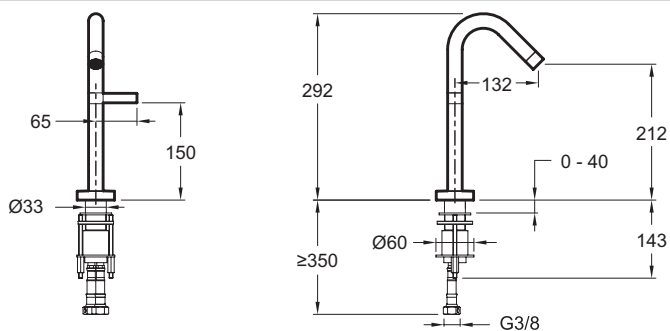

**E25204**

**Collection :** LEONIE

**Couleur\* :**

CP - Chrome

**Principaux atouts :**

**Caractéristiques techniques**

- POIDS : 2,1 kg
- RACCORDS : Avec flexibles d'alimentation
- TYPE D'INSTALLATION : 1 trou
- DÉBIT (L/MN SOUS 3 BARS) : 6 l/mn
- MÉCANISME : Cartouche séquentielle
- GARANTIE MÉCANISME : 5 ans

**Dessin technique**

Descriptif CCTP : Mitigeur lavabo. E25204. Collection : LEONIE. POIDS : 2,1 kg. DÉBIT (L/MN SOUS 3 BARS) : 6 l/mn. RACCORDS : Avec flexibles d'alimentation. MÉCANISME : Cartouche séquentielle. TYPE D'INSTALLATION : 1 trou. GARANTIE MÉCANISME : 5 ans.