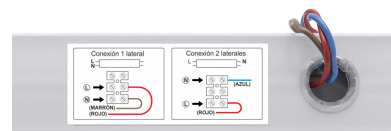

Soporte para Tubo LED T8 de 150 cm

Regleta con conectores T8 para instalar fácilmente 1 tubo LED de 150cm. Fácil configuración e instalación. Preparado para instalar tubos led con conexión a 1 ó 2 laterales.

3x150x5cm

Certificados

CE
ROHS
ECORAE

DETALLES

Regleta con conectores T8 para instalar fácilmente 1 tubo LED de 150cm. Fácil configuración e instalación. Preparado

para instalar tubos led con **conexión a 1 ó 2 laterales.**

* **No incluye tubo led**

ESQUEMA DE INSTALACIÓN

GALERIA

LINKS

- [Soporte para Tubo LED T8 de 150 cm](#)
- [Accesorios tubos led](#)
- [Serie Soporte para Tubos LED](#)

AVISO

Datos sujetos a cambios sin aviso. Excepto errores y omisiones. Asegúrese de utilizar el archivo más reciente posible.