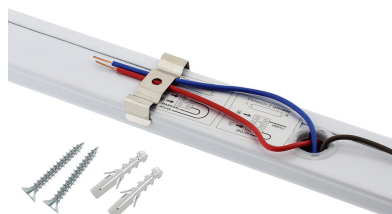

Soporte para Tubo LED T8 de 150 cm

Regleta con conectores T8 para instalar fácilmente 1 tubo LED de 150cm. Fácil configuración e instalación. Preparado para instalar tubos led con conexión a 1 ó 2 laterales.

[Ver ficha online](#)

ESPECIFICACIONES

Casquillo	T8 (TL-D)
Otros	Housing
Interior-exterior	Interior
Protección IP	IP20

Referencia

LD1070912

Dimensiones del producto

30x1500x50mm

Dimensiones del packaging

3x150x5cm

Certificados

CE
ROHS
ECORAE

DETALLES

Regleta con conectores T8 para instalar fácilmente 1 tubo LED de 150cm. Fácil configuración e instalación. Preparado

para instalar tubos led con **conexión a 1 ó 2 laterales.**

* **No incluye tubo led**

ESQUEMA DE INSTALACIÓN

GALERIA

LINKS

- [Soporte para Tubo LED T8 de 150 cm](#)
- [Accesorios tubos led](#)
- [Serie Soporte para Tubos LED](#)

AVISO

Datos sujetos a cambios sin aviso. Excepto errores y omisiones. Asegúrese de utilizar el archivo más reciente posible.