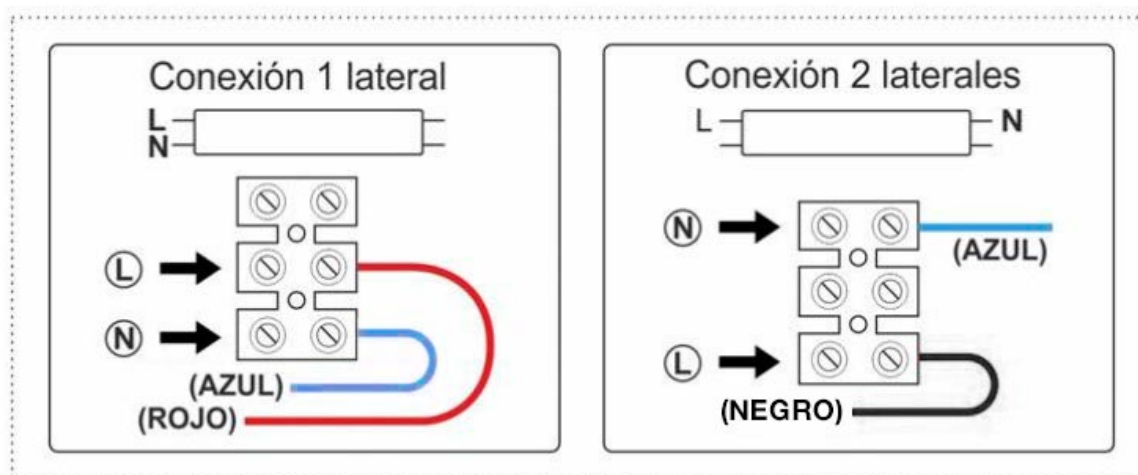

Soporte para Tubo LED T8 de 150 cm

Regleta con conectores T8 para instalar fácilmente 1 tubo LED de 150cm. Fácil configuración e instalación. Preparado para instalar tubos led con conexión a 1 ó 2 laterales.

[Ver ficha online](#)

ESPECIFICACIONES

Casquillo	T8 (TL-D)
Otros	Housing
Interior-exterior	Interior
Protección IP	IP20

Referencia

LD1070912

Dimensiones del producto

30x1500x50mm

Dimensiones del packaging

3x150x5cm

Certificados

CE
ROHS
ECORAE

DETALLES

Regleta con conectores T8 para instalar fácilmente 1 tubo LED de 150cm. Fácil configuración e instalación. Preparado

para instalar tubos led con **conexión a 1 ó 2 laterales.**

* **No incluye tubo led**

ESQUEMA DE INSTALACIÓN

GALERIA

LINKS

- [Soporte para Tubo LED T8 de 150 cm](#)
- [Accesorios tubos led](#)
- [Serie Soporte para Tubos LED](#)

AVISO

Datos sujetos a cambios sin aviso. Excepto errores y omisiones. Asegúrese de utilizar el archivo más reciente posible.