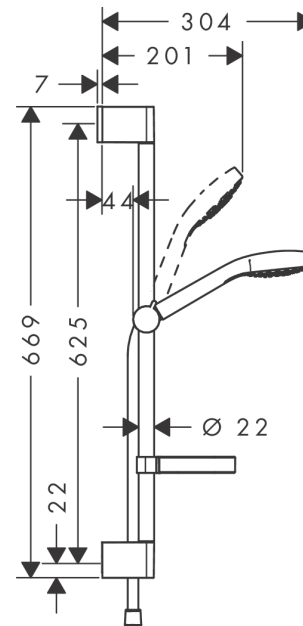

Croma Select S

Ensemble de douche Vario avec barre de douche 65 cm et porte-savon

Surfaces: **blanc/chromé** Numéro d'article: **26566400**

Description

Caractéristiques

- comprenant : douchette, barre de douche, flexible de douche, curseur, porte-savon
- jet Rain, jet Turbo Rain, jet IntenseRain
- changement de jet via le bouton Select
- diamètre: 110 mm
- écrou tournant côté douchette évitant la torsion du flexible
- l'angle d'inclinaison coulissant peut être ajusté sur 45°
- débit: 15 l/min sous 3 bars de pression
- supports muraux chromés synthétique

Détails de l'article

GTIN

4011097767048

Technologie

Photo du produit

Plan géométral

Croma Select S**Ensemble de douche Vario avec barre de douche 65 cm et porte-savon**Surfaces: **blanc/chromé** Numéro d'article: **26566400**