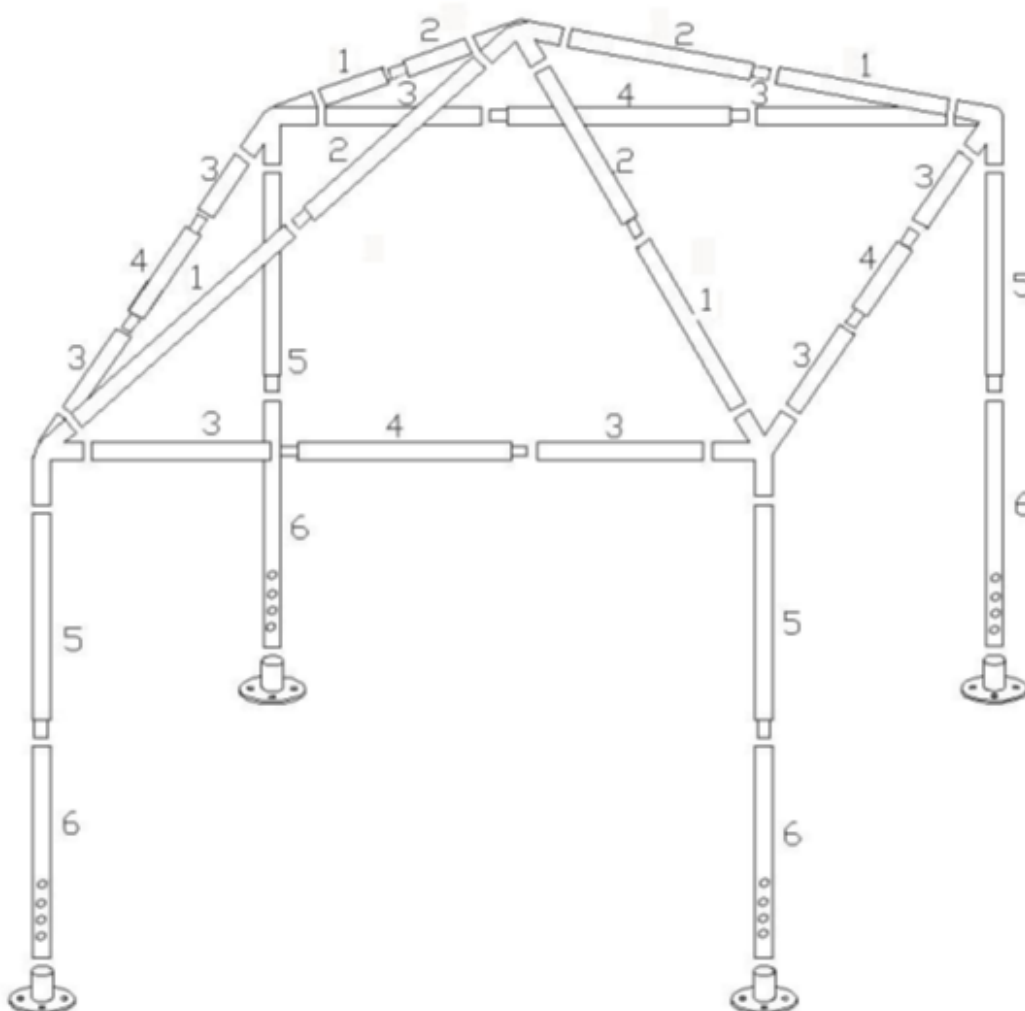

61800 – Carpa de jardín plegable de 3×3 m con elementos laterales desmontables

Nº	Figura	Uds.	Figura	Uds.
1		4		1
2		4		4
3		8		4
4		4		8
5		4		8
6		4		

AVISO IMPORTANTE: La reproducción total o parcial, así como cualquier uso comercial que se le pudiera dar a este manual, al todo o alguna de sus partes, solo mediante autorización por escrito de la empresa WilTec Wildanger Technik GmbH.