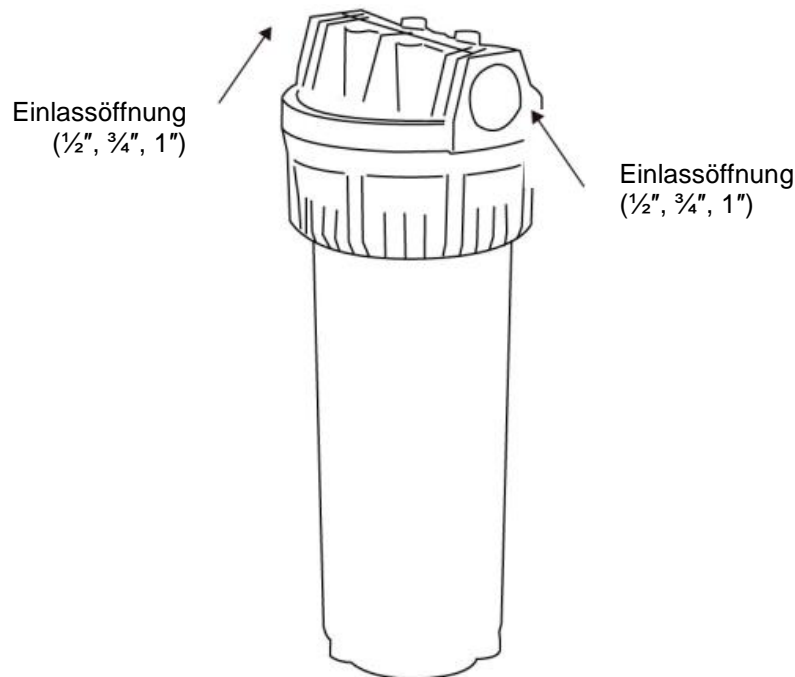

Bewahren Sie diese Bedienungsanleitung gut auf.

1. Sie können verschiedene Filtereinsätze, beispielsweise Sedimentfilter, Kohlefilter, Baumwollfilter, Keramikfilter usw. auswählen und in das Gehäuse einsetzen.
2. Die verschiedenen Anschlüsse für den Ein- und Ausgang können vom Kunden gewählt werden.
3. Öffnen Sie das Gehäuse und entnehmen Sie die Filterpatrone. Entfernen Sie die Innenverpackung der Filterpatrone. Setzen Sie die Filterpatrone wieder in das Gehäuse ein und verschließen Sie es wieder.
4. Überprüfen Sie die Verbindungen für jedes Teil mit diesem Produkt.
5. Schließen Sie den Zulauf an den Wasserhahn an und ziehen Sie ihn fest.
6. Öffnen Sie den Hebel des Wasserhahns. Das Wasser wird anschließend durch das Rohr in die Filterpatrone geleitet und tritt anschließend aus dem Auslaufventil aus.
7. Die verwendeten Wasserfiltereinsätze (beispielsweise Kohlefilter, Baumwollfilter etc.) und die Filterpatrone müssen entsprechend der Wasserqualität in regelmäßigen Abständen gewechselt werden. Die Sedimentfilter sind nicht auswaschbar und müssen etwa alle 6 Monate gewechselt werden.