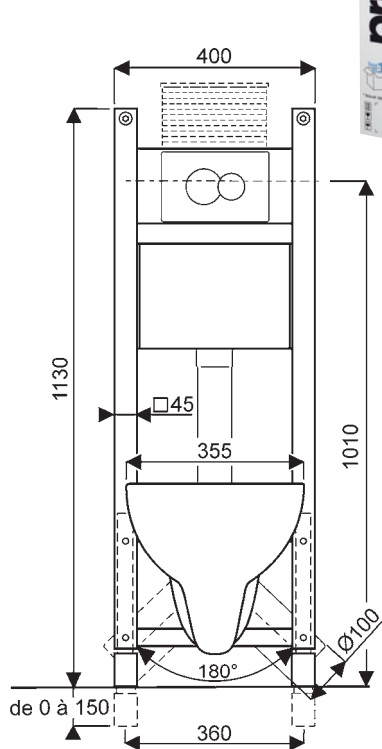

Bâti-Pack® WC suspendu PRIMA avec cuvette de 54 cm

Prima

- NF 083923 00 000 420** Bâti-pack® w.c. suspendu "en un seul colis" comprenant :
- un bâti support autoportant prêt à poser avec réservoir double chasse,
 - une plaque de commande Combo blanche 000147 00,
 - une cuvette suspendue de 54 x 36 cm 003923 00,
 - un abattant standard 000473 00.

Ensemble en blanc 000 uniquement.

Autres modèles de plaques de commande disponibles séparément.

BATI-SUPPORT QFx

descriptif complet sur la fiche technique spécifique

- structure métallique renforcée avec pieds réglables de 0 à 150 mm *
- réservoir de chasse isolé pour déclenchement par plaque de commande en façade ou par le dessus (système breveté),
- mécanisme double-chasse sans réglage,
- robinet flotteur silencieux Classe acoustique 1
- volume grande chasse réglable de 6 à 7,5 litres,
- volume petite chasse égal à 1/2 grande chasse,
- robinet d'arrêt équerre 1/2",
- manchettes de raccordement,
- coude d'évacuation articulé orientable pour évacuation verticale, latérale ou horizontale,
- tire-fond et chevilles d'ancrage, vis spéciales,
- tiges filetées M12, écrous et cache écrous chromés.

WC suspendu PRIMA

Prima
083923 00 000 200 Ensemble cuvette suspendue à alimentation indépendante PRIMA de 54 x 36 cm, avec abattant standard.

003923 00 xxx Cuvette suspendue seule.
000163 00 xxx Abattant double à fermeture ralentie.

000473 00 xxx Abattant double standard.
003923 10 000 Cuvette suspendue seule sans trous d'abattant en blanc 000 uniquement.

Fixation : par boulons sur mur porteur ou bâti support.

Fonctionnement à 6 litres.