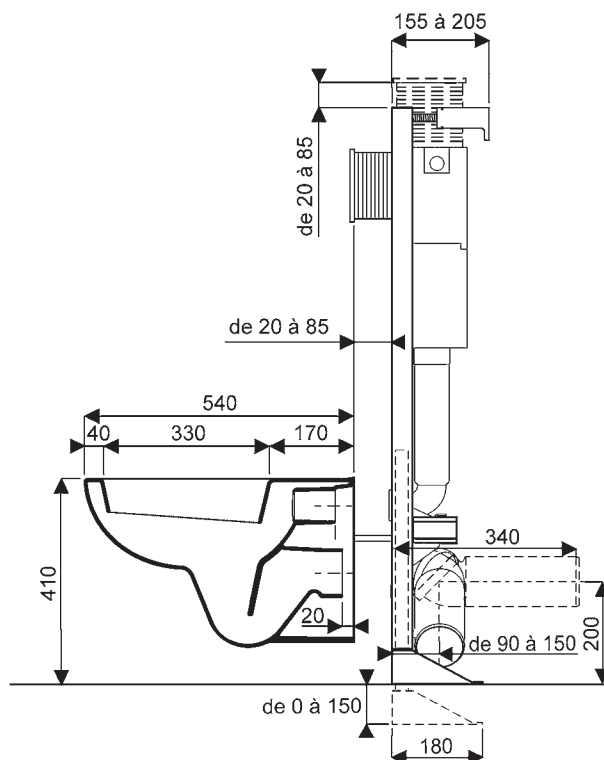

Bâti-Pack® WC suspendu PRIMA avec cuvette de 54 cm

Prima

- NF 083923 00 000 420** Bâti-pack® w.c. suspendu "en un seul colis" comprenant :
- un bâti support autoportant prêt à poser avec réservoir double chasse,
 - une plaque de commande Combo blanche 000147 00,
 - une cuvette suspendue de 54 x 36 cm 003923 00,
 - un abattant standard 000473 00.

Ensemble en blanc 000 uniquement.

Autres modèles de plaques de commande disponibles séparément.

BATI-SUPPORT QFx

descriptif complet sur la fiche technique spécifique

- structure métallique renforcée avec pieds réglables de 0 à 150 mm *
- réservoir de chasse isolé pour déclenchement par plaque de commande en façade ou par le dessus (système breveté),
- mécanisme double-chasse sans réglage,
- robinet flotteur silencieux Classe acoustique 1
- volume grande chasse réglable de 6 à 7,5 litres,
- volume petite chasse égal à 1/2 grande chasse,
- robinet d'arrêt équerre 1/2",
- manchettes de raccordement,
- coude d'évacuation articulé orientable pour évacuation verticale, latérale ou horizontale,
- tire-fond et chevilles d'ancrage, vis spéciales,
- tiges filetées M12, écrous et cache écrous chromés.

WC suspendu PRIMA

Prima
083923 00 000 200 Ensemble cuvette suspendue à alimentation indépendante PRIMA de 54 x 36 cm, avec abattant standard.

003923 00 xxx Cuvette suspendue seule.
000163 00 xxx Abattant double à fermeture ralentie.

000473 00 xxx Abattant double standard.
003923 10 000 Cuvette suspendue seule sans trous d'abattant en blanc 000 uniquement.

Fixation : par boulons sur mur porteur ou bâti support.

Fonctionnement à 6 litres.