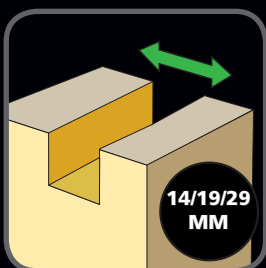

RAINUREUSE SLOT CUTTER

1600 W - 2 x ø 150 mm

SC 150B

1600 W

ø 150 mm

115441

Collecteur de poussières
Dust collector

Livré en mallette avec 2 disques ø 150 mm
Delivered with 2 discs ø 150 mm in blowmould case

RAINUREUSE - SLOT CUTTER RANURADORA - SERRA DE RASGOS		SC 150B
		Gencode 3431541154414
 Puissance du moteur Motor power Potencia del motor Potência de motor		1600 W
 Vitesse de rotation Rotation speed Velocidad de giro Velocidade de rotação		4500 tr.min ⁻¹
 Dimensions du disque Disc sizes Dimensiones del disco Tamanho dos discos		150x22,2 mm A x B
 Largeur de la rainure Cutting width Anchura de la ranura Largura de corte		14 / 19 / 29 mm
 Profondeur de coupe Depth cutting Profundidad de la ranura Profundidade de corte		10 - 40 mm
 Visée laser Laser target Visor láser Laser		-
 Base inclinable Tilting blade Base inclinable Inclinação da base		-
 Collecteur de poussières Dust collector Boquilla salida polvo Saco colector de pó		✓
 Master Box	 Qty/ / Palet	 Qty/ cr
		500x370x400 mm 2 x 2,6,90 kg 36pcs 760 pcs
Consommables - Consumables - Consumíveis - Consumíveis		
Disque - Disc - Disco - Disco		3431541190214