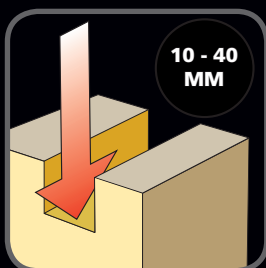

RAINUREUSE SLOT CUTTER

1600 W - 2 x ø 150 mm

SC 150B

1600 W

ø 150 mm

115441

Collecteur de poussières
Dust collector

Livré en mallette avec 2 disques ø 150 mm
Delivered with 2 discs ø 150 mm in blowmould case

RAINUREUSE - SLOT CUTTER RANURADORA - SERRA DE RASGOS		SC 150B
		Gencode 3431541154414
 Puissance du moteur Motor power Potencia del motor Potência de motor		1600 W
 Vitesse de rotation Rotation speed Velocidad de giro Velocidade de rotação		4500 tr.min ⁻¹
 Dimensions du disque Disc sizes Dimensiones del disco Tamanho dos discos		150x22,2 mm A x B
 Largeur de la rainure Cutting width Anchura de la ranura Largura de corte		14 / 19 / 29 mm
 Profondeur de coupe Depth cutting Profundidad de la ranura Profundidade de corte		10 - 40 mm
 Visée laser Laser target Visor láser Laser		-
 Base inclinable Tilting blade Base inclinable Inclinação da base		-
 Collecteur de poussières Dust collector Boquilla salida polvo Saco colector de pó		✓
 Master Box	 Qty/ / Palet	 Qty/ cr
		500x370x400 mm 2 x 2,6,90 kg 36pcs 760 pcs
Consommables - Consumables - Consumíveis - Consumíveis		
Disque - Disc - Disco - Disco		3431541190214