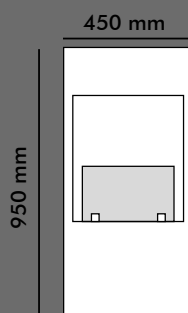

CORTINA - biocamino da pavimento

CARATTERISTICHE TECNICHE

- Struttura in acciaio verniciato
- vetro temperato di protezione
- Bruciatore regolabile con fibra ceramica

Dim (HxLXP) mm 950 x 450 x 450

peso 23 kg

bruciatore 1,2 L

potenza 2,5 kw

garanzia 2 anni + 1 Ethaline

Colore BIANCO
cod. BIOACORT B

Colore NERO
cod. BIOACORT N

Guarda il video