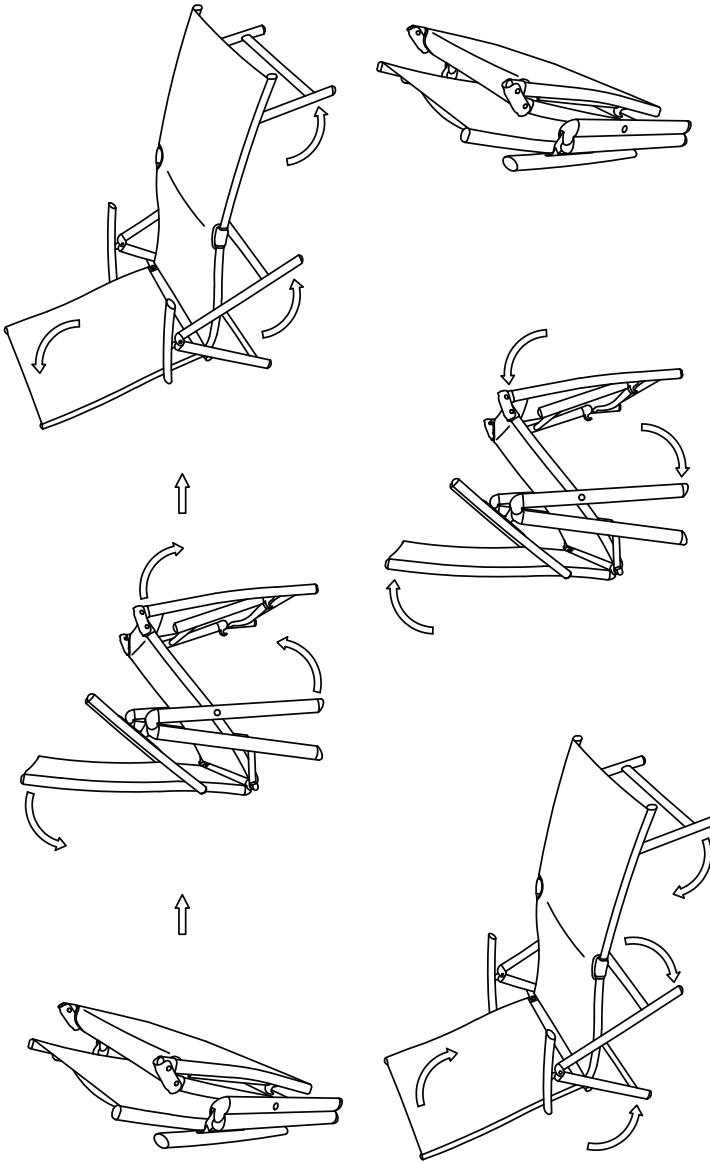

Aufbau / Assembly

3 Hersteller: Chal-Tec GmbH, Wallstraße 16, 10179 Berlin, Deutschland