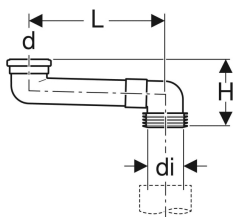

Codo en S Geberit de PVC

Imagen de ejemplo

Aplicaciones

- Para la transición de inodoros al suelo a instalación en la pared

Información técnica

Material

PVC

Volumen de suministro

- Junta labiada de EPDM
- Junta de manguito de EPDM

Pedir de manera adicional

- Adhesivo de PVC comercial

N.º de art.	Color / superficie	DN	d, ø	di, ø	L	H
388.351.29.1	Gris	90	90 mm	100-105.6 mm	13-33.4 cm	16.7 cm