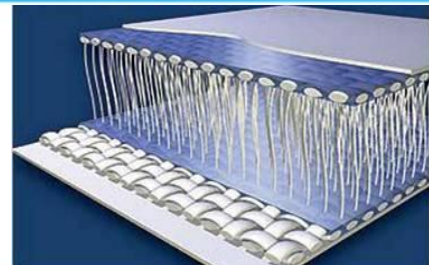

68cm

89cm

50cm

Dimensions Bassin

201cm

69cm

Volume d'eau (80%)

1,540 L

Construction exclusive "air deck"

Les parois du nouveau Lay-Z-Spa Platinum Series garantissent la solidité à travers un PVC renforcé et soutenu par des nombreux frusques de 4 cm.

Une fois gonflé avec la spéciale pompe fournie dans le Set, la solidité et rigidité des parois sont garanties : vous pourrez même vous y assoir!

Pompe avec fonction de:

- Nouveau système de filtration à cartouche (1,325 L/h)
- Système de réchauffement rapide jusqu'à 40°
- Système de massage Lay-Z

Equippé de :

- Système de massage – réchauffement – filtration LAY-Z Platinum
- Panneau de control numérique avec Touch Screen
- Prise RCD pour branchement rapide et en sécurité