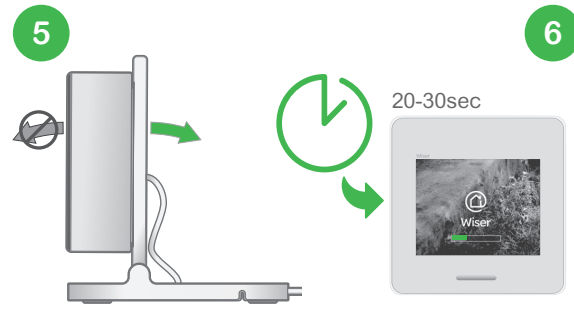

WiFer

Kit de démarrage chauffage connecté

Wiser Home Touch avec support
et vannes thermostatiques intelligentes.

se.com/fr

Life Is On

Schneider
Electric

Installation Wiser Home Touch avec support

Installation des vannes thermostatiques