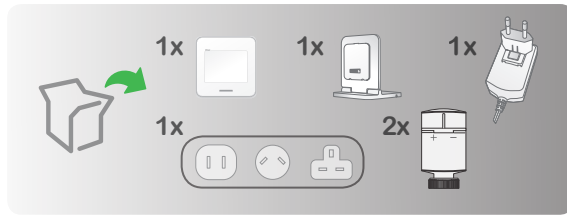

WiFer

Kit de démarrage chauffage connecté

Wiser Home Touch avec support
et vannes thermostatiques intelligentes.

se.com/fr

Life Is On

Schneider
Electric

Installation Wiser Home Touch avec support

Installation des vannes thermostatiques