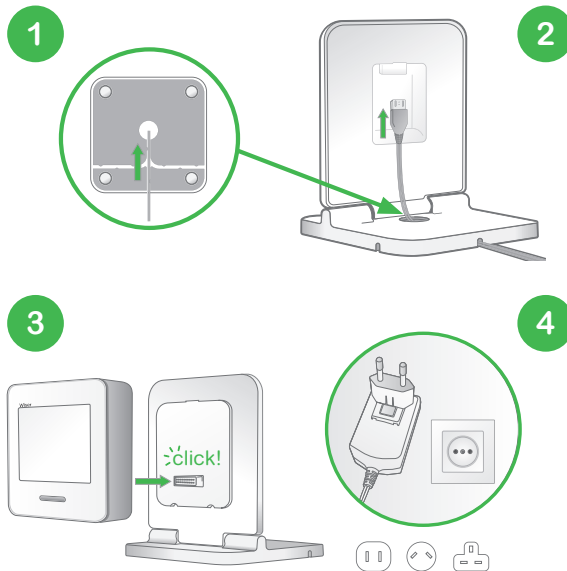

WiFer

Kit de démarrage chauffage connecté

Wiser Home Touch avec support
et vannes thermostatiques intelligentes.

se.com/fr

Life Is On

Schneider
Electric

Installation Wiser Home Touch avec support

Installation des vannes thermostatiques

En raison de l'évolution des normes et du matériel, les caractéristiques indiquées par les textes et les images de ce document ne nous engageant qu'après confirmation par nos services. Life Is On : la vie s'illumine - Conception, réalisation : Hungry and Foolish, DMCF - Photos : Schneider Electric - Édition : Altavia Saint Etienne - Document imprimé sur papier écologique.
10/2019 - ZZ6549