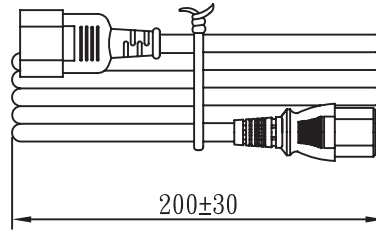

Wiring colour:  
 E: Yellow/Green  
 N: Blue  
 L: Brown

No.	Item	Qty.
1	KPR-11 Terminal	3
2	IS-011 Dust cover	1
3	IS-011 Inner body	1
4	PVC 45P (SA87, IS-011)	18g
5	KPR-14 Terminal	3
6	IS-14 Inner body	1 set
7	PVC 45P (SA87, IS-14)	22g
8	PE Tie (black, 6 inch)	1
Cable	H05VV-F 3G 1.0 Dent Print CT-12 (black)	
Plug	IS-01 + IS-14	1000mm

SGIS <VDE> KEMA-KEUR <OVE> <CEBEC 809> NF-USE 1346 IEMMEQU H05VV-F 3G 1.0mm<sup>2</sup> 60227 IEC 53 RVV 300/500V A003083 3ASL/100 4V-75 V-75(75°C) 250/440V ORDINARY DUTY Q90033 -LF-