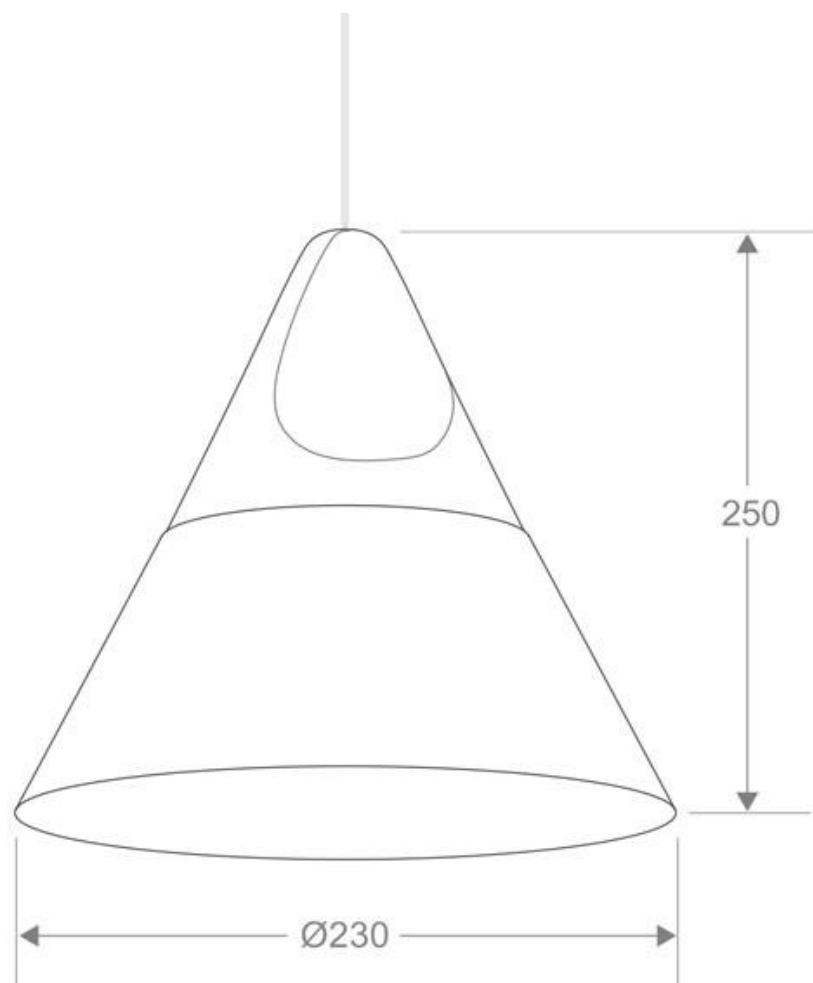

ESQUEMA DE INSTALACIÓN