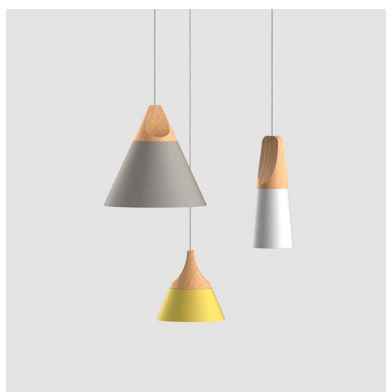

Lámpara colgante KONO Gris, E27

Lámpara colgante para Bombillas LED E27. KONO es una colección de lámparas colgantes, con un cuerpo hecho de madera maciza y una lámina de aluminio de alta calidad y lacado en color gris para envolver la bombilla que se convierte en un punto esencial de la luz.

Luminaria de suspensión que permite múltiples composiciones creativas.

Ficha técnica

Lámpara colgante KONO Gris, E27

LEDBOX®

NO INCLUYE BOMBILLA

ESQUEMA DE INSTALACIÓN

GALERIA

AVISO