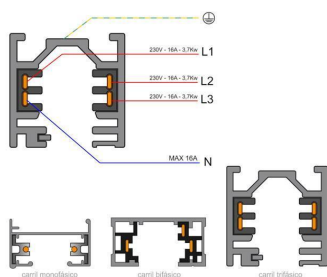

Instalación