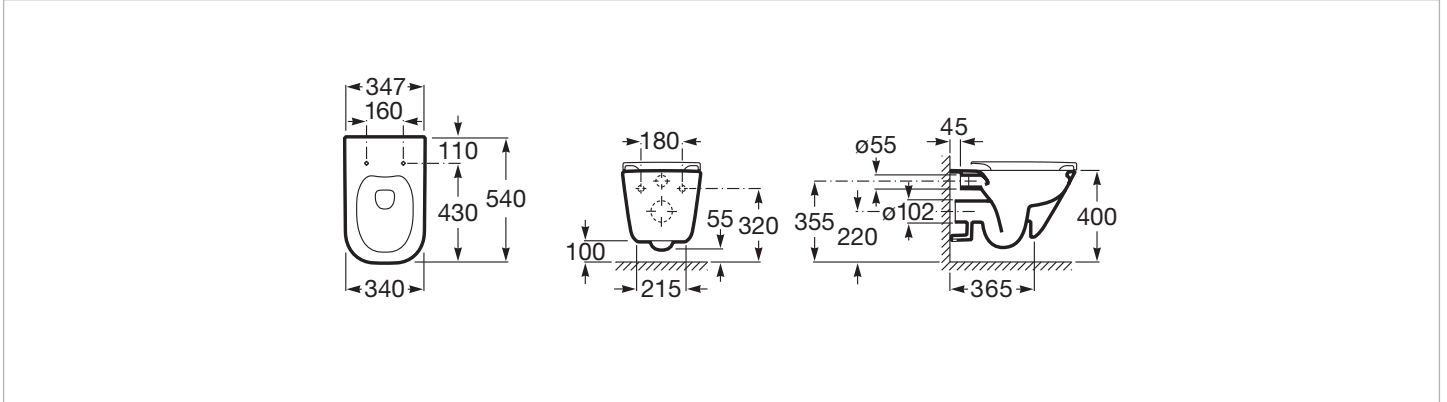

Dessins techniques