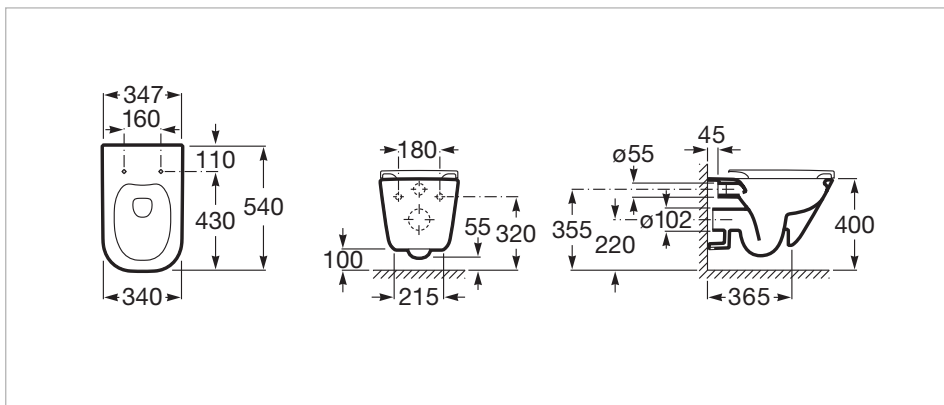

Couleurs et finitions

Comment obtenir la référence
 Remplacer les ".." de la référence du produit
 par le code de la finition choisie

00 Blanc

Dimensions

Longueur: 350 mm.
 Largeur: 540 mm.
 Hauteur: 400 mm.

Inclus

34647L..0 SQUARE - Cuvette de WC
 suspendue en porcelaine sans bride Rimless
 801472..4 SQUARE - Abattant thermodur
 double laqué frein de chute "Silencio" pour WC

Les formes classiques sont délaissées au profit des designs trapézoïdaux et des reflets délicats dans cette collection qui est toutefois facile à agencer, quel que soit le style ou la taille de la salle de bains.

Dessins techniques

SQUARE - Cuvette de WC suspendue en porcelaine sans bride Rimless

Forme: Carrée

Produit écologique

Système d'évacuation: À chasse directe

Type d'installation: Suspendu

Type d'évacuation: Horizontale