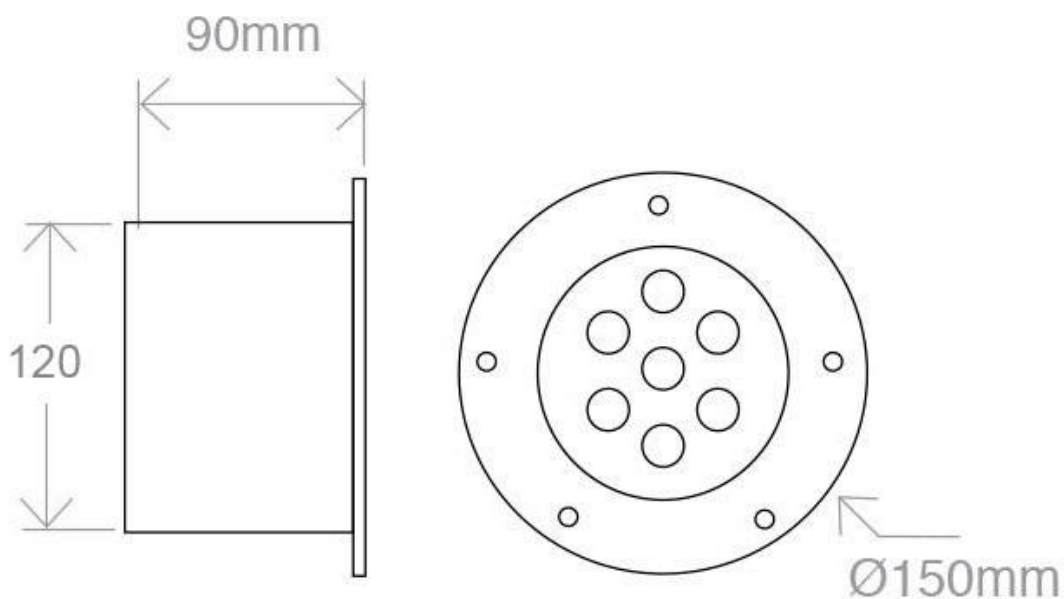

ESQUEMA DE INSTALACIÓN