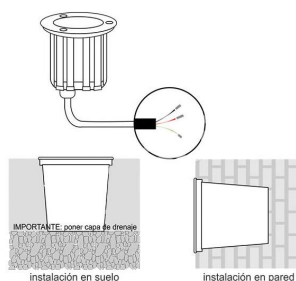

Foco empotrable FOKUA LED 7W

Baliza Led para empotrar en suelos en exterior. Foco de 1 Led y 3W de potencia de bajo consumo para la ambientación de cualquier espacio exterior. Alto índice de reproducción cromática (CRI) y fuerte grado de protección IP67. Ideal para la instalación en suelos de terrazas, jardines, caminos.

Certificados

CE
ROHS
ECORAEE

DETALLES

Foco Led empotrable de alto rendimiento para suelos.

Con cuerpo en acero inoxidable y acabado pulido, aporta un toque de resistencia y calidad además de una

importante iluminación direccional a tu espacio exterior.

Sus Led de gran eficiencia brindan una luz de bajo consumo.

Ficha técnica

Foco empotrable FOKUA LED 7W

LEDBOX®

Son perfectos para iluminación decorativa de exterior en jardines, caminos, entradas y patios. Para señalización y

balizamiento de cortesía o emergencia, rótulos luminosos, decoración de objetos y muebles de exterior, iluminación de bajo perfil y espacios reducidos.

ESQUEMA DE INSTALACIÓN

Instalación

GALERIA

AVISO

Datos sujetos a cambios sin aviso. Excepto errores y omisiones. Asegúrese de utilizar el archivo más reciente posible.